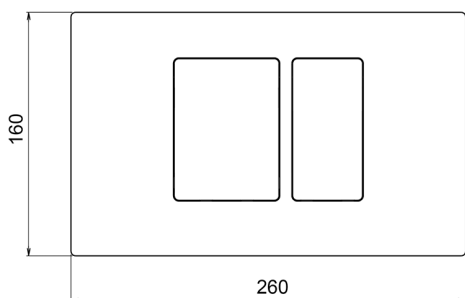

ACABADOS DISPONIBLES

- **D1** D1 Inox Cepillado
- **21** 21 Cromo
- **40** 40 Negro Mate
- **4Q** 4Q Blanco Mate
- **2W** 2W Oro Cepillado
- **3W** 3W Brushed Black Titanium