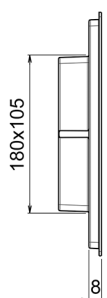

## Pulsador para WC Universal inox AISI 304 COMPLEMENTOS\_ZB001850

MODELO **ZB001850**

Pulsador para WC Universal inox AISI 304, con botones rectangulares accionables frontalmente, doble descarga con ahorro hídrico, compatible con cisternas: Geberit (mod. Sigma 8cm - 12cm), Tece (mod. 2003-2020, 2021-Now), Viega (mod. Prevista 3H, 3L, 3F), Oli (mod. 74 - 120Plus, Expert Quadra Plus)

### ACABADOS DISPONIBLES

-  **D1** D1 Inox Cepillado
-  **21** 21 Cromo
-  **40** 40 Negro Mate
-  **4Q** 4Q Blanco Mate
-  **2W** 2W Oro Cepillado
-  **3W** 3W Brushed Black Titanium

2026-06-15