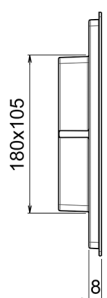

Pulsador para WC Universal inox AISI 304 COMPLEMENTOS_ZB001850

MODELO **ZB001850**

Pulsador para WC Universal inox AISI 304, con botones rectangulares accionables frontalmente, doble descarga con ahorro hídrico, compatible con cisternas: Geberit (mod. Sigma 8cm - 12cm), Tece (mod. 2003-2020, 2021-Now), Viega (mod. Prevista 3H, 3L, 3F), Oli (mod. 74 - 120Plus, Expert Quadra Plus)

ACABADOS DISPONIBLES

D1 D1 Inox Cepillado

21 21 Cromo

40 40 Negro Mate

4Q 4Q Blanco Mate

2W 2W Oro Cepillado

3W 3W Brushed Black Titanium

2026-06-16