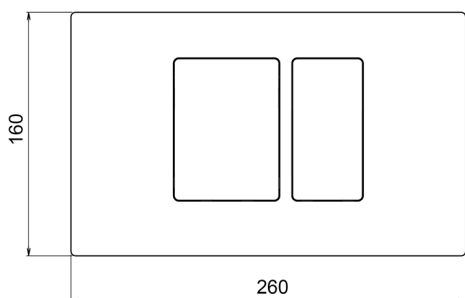

ACABADOS DISPONIBLES

D1 D1 Inox Cepillado

21 21 Cromo

40 40 Negro Mate

4Q 4Q Blanco Mate

2W 2W Oro Cepillado

3W 3W Brushed Black Titanium

2026-06-16