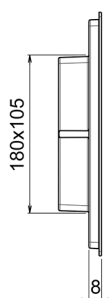

Pulsador para WC Universal inox AISI 304 COMPLEMENTOS_ZB001850

MODELO **ZB001850**

Pulsador para WC Universal inox AISI 304, con botones rectangulares accionables frontalmente, doble descarga con ahorro hídrico, compatible con cisternas: Geberit (mod. Sigma 8cm - 12cm), Tece (mod. 2003-2020, 2021-Now), Viega (mod. Prevista 3H, 3L, 3F), Oli (mod. 74 - 120Plus, Expert Quadra Plus)

ACABADOS DISPONIBLES

-  **D1** D1 Inox Cepillado
-  **21** 21 Cromo
-  **40** 40 Negro Mate
-  **4Q** 4Q Blanco Mate
-  **2W** 2W Oro Cepillado
-  **3W** 3W Brushed Black Titanium

2026-04-10