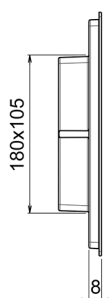

Pulsador para WC Universal inox AISI 304 COMPLEMENTOS_ZB001850

MODELO **ZB001850**

Pulsador para WC Universal inox AISI 304, con botones rectangulares accionables frontalmente, doble descarga con ahorro hídrico, compatible con cisternas: Geberit (mod. Sigma 8cm - 12cm), Tece (mod. 2003-2020, 2021-Now), Viega (mod. Prevista 3H, 3L, 3F), Oli (mod. 74 - 120Plus, Expert Quadra Plus)

ACABADOS DISPONIBLES

-  **D1** D1 Inox Cepillado
-  **21** 21 Cromo
-  **40** 40 Negro Mate
-  **4Q** 4Q Blanco Mate
-  **2W** 2W Oro Cepillado
-  **3W** 3W Brushed Black Titanium

2026-06-10