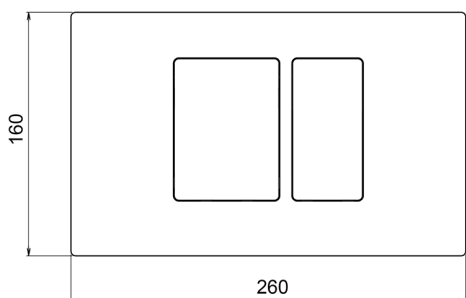

ACABADOS DISPONIBLES

- **D1** D1 Inox Cepillado
- **21** 21 Cromo
- **40** 40 Negro Mate
- **4Q** 4Q Blanco Mate
- **2W** 2W Oro Cepillado
- **3W** 3W Brushed Black Titanium