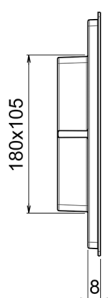

Pulsador para WC Universal inox AISI 304 COMPLEMENTOS_ZB001850

MODELO **ZB001850**

Pulsador para WC Universal inox AISI 304, con botones rectangulares accionables frontalmente, doble descarga con ahorro hídrico, compatible con cisternas: Geberit (mod. Sigma 8cm - 12cm), Tece (mod. 2003-2020, 2021-Now), Viega (mod. Prevista 3H, 3L, 3F), Oli (mod. 74 - 120Plus, Expert Quadra Plus)

ACABADOS DISPONIBLES

-  **D1** D1 Inox Cepillado
-  **21** 21 Cromo
-  **40** 40 Negro Mate
-  **4Q** 4Q Blanco Mate
-  **2W** 2W Oro Cepillado
-  **3W** 3W Brushed Black Titanium

2026-05-20