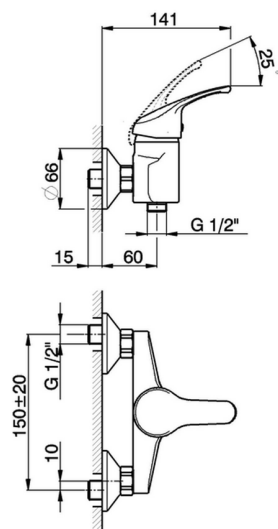

## Ducha monomando BACCARAT\_BC000440

MODELO **BC000440**

Ducha monomando, sin conjunto ducha, conexión para flexible 1/2" M

ACABADOS DISPONIBLES

**21** 21 Cromo

CARACTERÍSTICAS

Recambio Cartucho **ZZ95274000**

**Cartucho Monomando 40 mm**

2026-04-30