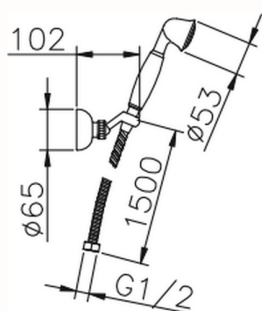

MODELO **63.07H.**

Conjunto ducha con duplex Croisette, soporte duchita articulado mural, duchita una función Ø 53 mm de Latón, flexible Latón 150 cm

ACABADOS DISPONIBLES

- **AG** AG Oro Viejo
- **BA** BA Bronce Viejo
- **CR** CR Cromo
- **2W** 2W Oro Cepillado

CARACTERÍSTICAS