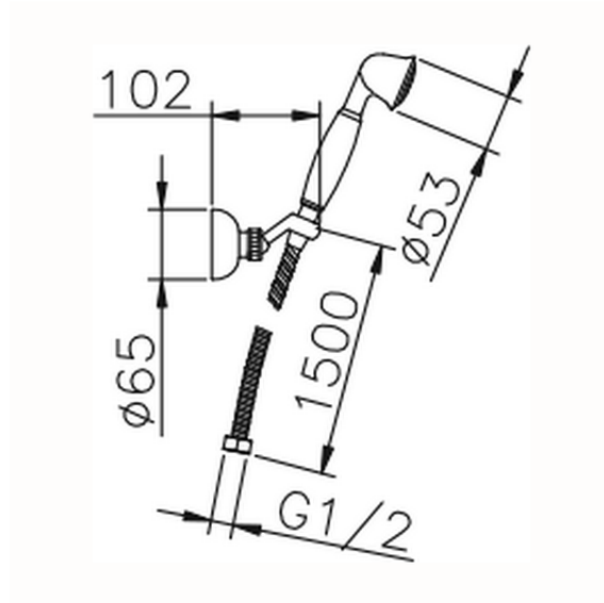

Conjunto ducha con duplex Croisette SHOWER_63.07H.

63.07H.

<https://es.huberitalia.com/conjunto-ducha-con-duplex-croisette-shower-63-07h>

2025-01-05