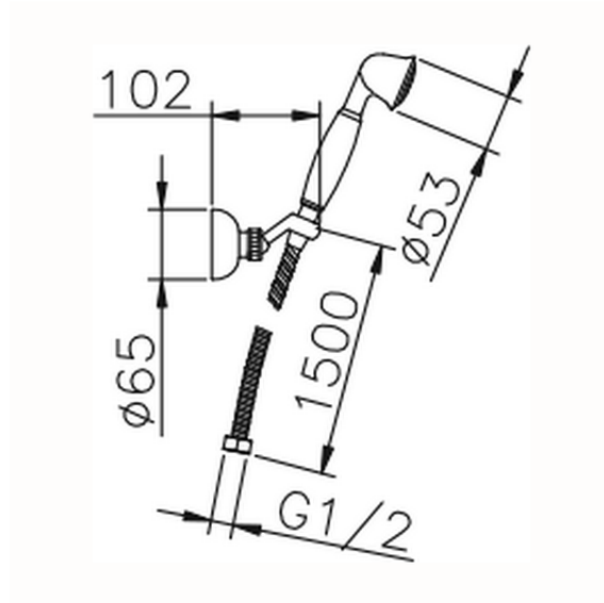

Conjunto ducha con duplex Croisette SHOWER_63.07H.

63.07H.

<https://es.huberitalia.com/conjunto-ducha-con-duplex-croisette-shower-63-07h>

2025-01-06