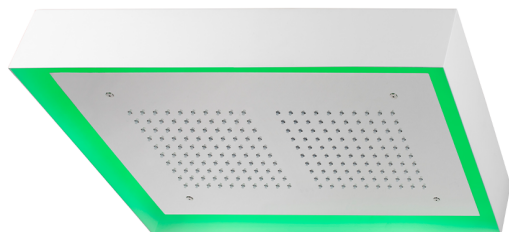

Rociador de techo con cromoterapia 570x370 mm ZEN_ZS1C0210

MODELO **ZS1C0210**

Rociador de techo con cromoterapia 570x370 mm, con cubierta exterior blanca, funciones lluvia, cromoterapia, con control inalámbrico, acero inoxidable AISI 304

ACABADOS DISPONIBLES

-  **40** 40 Negro Mate
-  **4Q** 4Q Blanco Mate
-  **D1** D1 Inox Cepillado
-  **D2** D2 Inox brillo

CARACTERÍSTICAS

2024-11-23