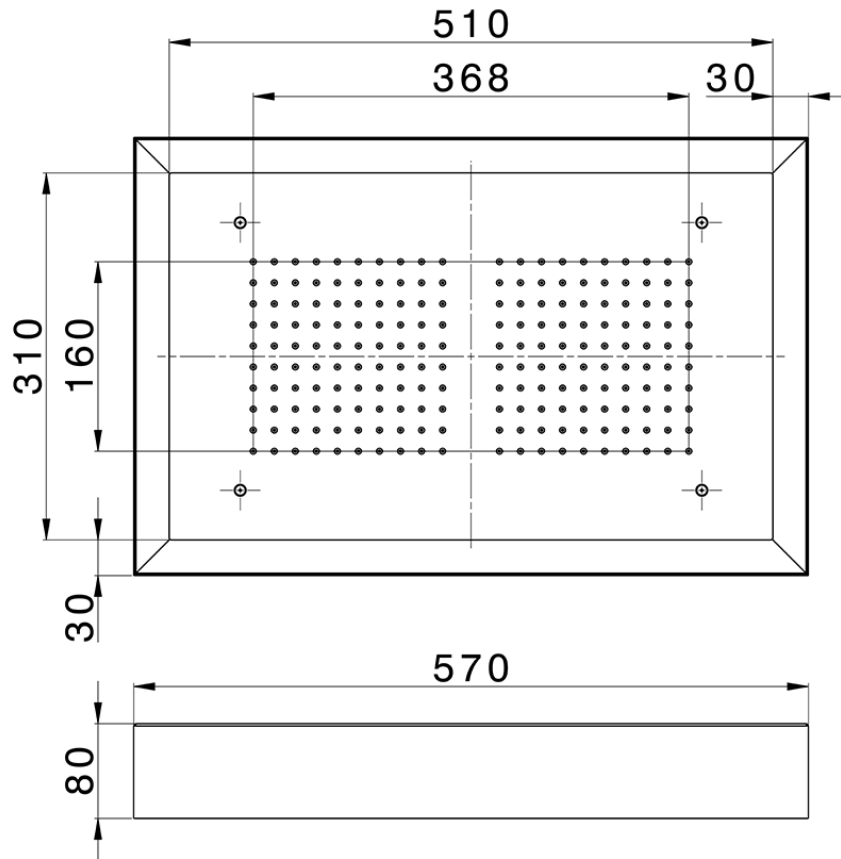

## Rociador de techo con cromoterapia 570x370 mm ZEN\_ZS1C0210

ZS1C0210

<https://es.huberitalia.com/rociador-de-techo-con-cromoterapia-570x370-mm-zen-zs1c0210>

2024-11-23