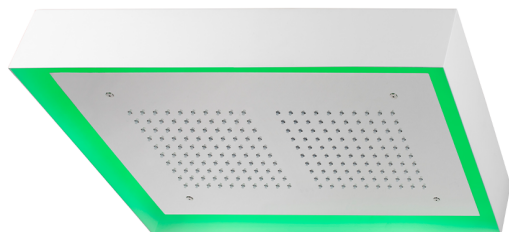

Rociador de techo con cromoterapia 570x370 mm ZEN_ZS1C0210

MODELO **ZS1C0210**

Rociador de techo con cromoterapia 570x370 mm, con cubierta exterior blanca, funciones lluvia, cromoterapia, con control inalámbrico, acero inoxidable AISI 304

ACABADOS DISPONIBLES

- 
40 40 Negro Mate
- 
4Q 4Q Blanco Mate
- 
D1 D1 Inox Cepillado
- 
D2 D2 Inox brillo

CARACTERÍSTICAS

2024-11-21