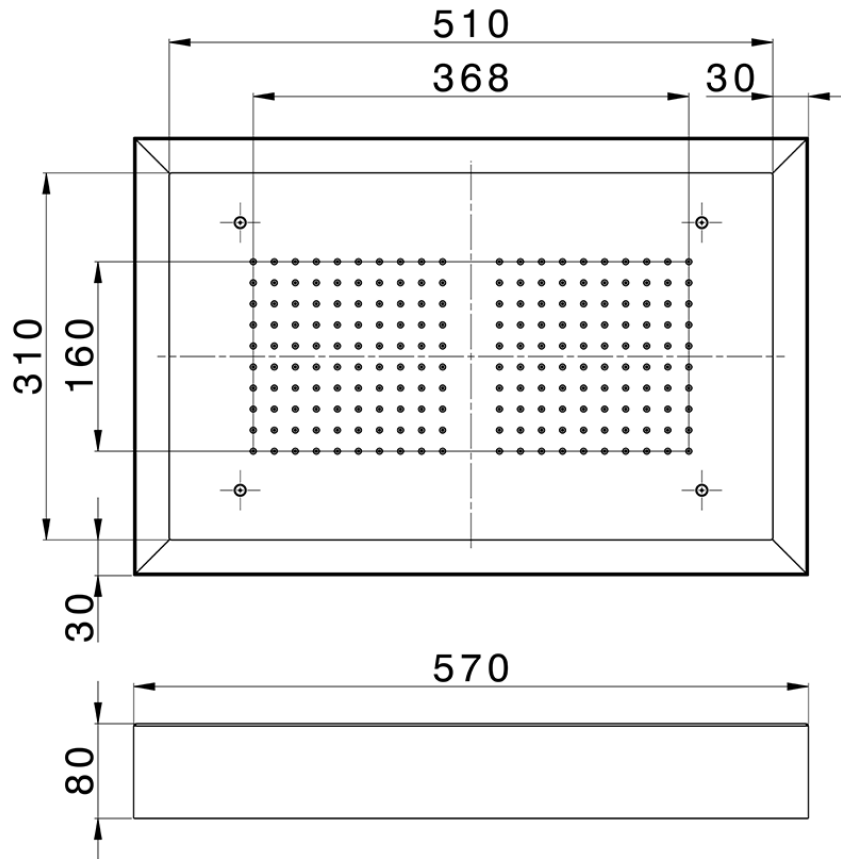

Rociador de techo con cromoterapia 570x370 mm ZEN_ZS1C0210

ZS1C0210

<https://es.huberitalia.com/rociador-de-techo-con-cromoterapia-570x370-mm-zen-zs1c0210>

2024-11-23