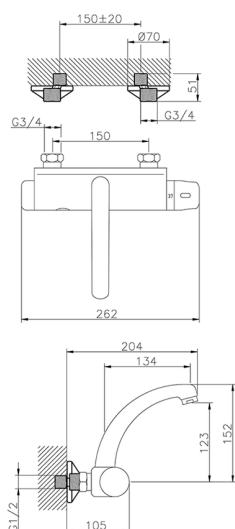

Fregadero termostático de pared electrónico CLINIC&TECHNICAL_401.23H.

MODELO **401.23H.**

Fregadero termostático de pared electrónico

ACABADOS DISPONIBLES

CARACTERÍSTICAS

Recambio Cartucho **24.02AB.PL**

Cartucho Termostático Plus 12x32