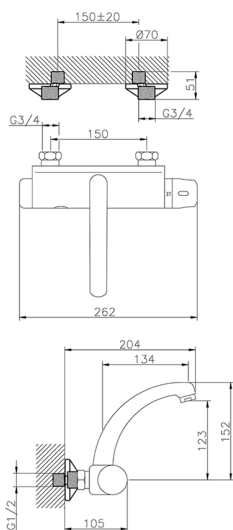

Fregadero termostático de pared electrónico CLINIC&TECHNICAL_401.23H.

MODELO **401.23H.**

Fregadero termostático de pared electrónico

ACABADOS DISPONIBLES

CARACTERÍSTICAS

Recambio Cartucho **24.02AB.PL**

Cartucho Termostático Plus 12x32