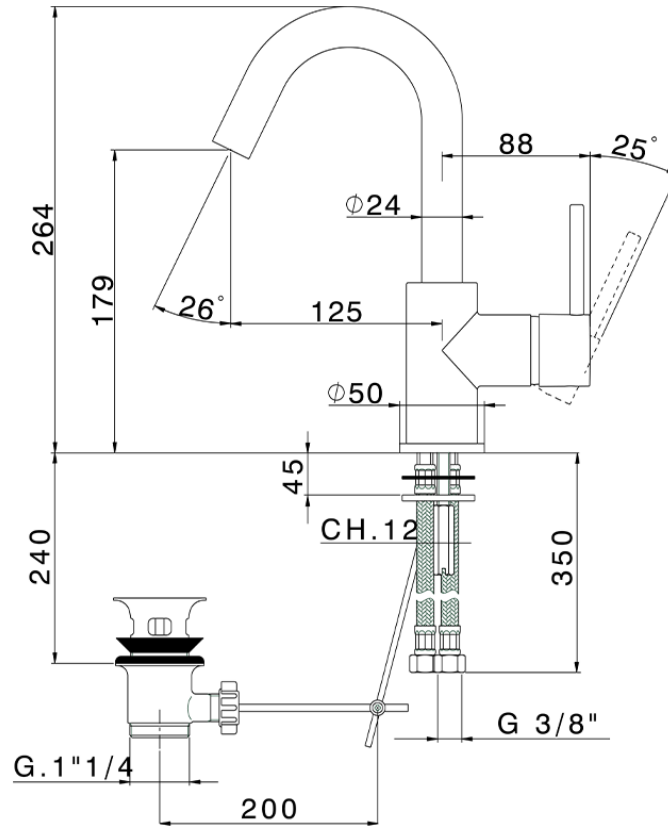

Lavabo monomando EnergySave NUOVA KIRUNA\_K2000475

K2000475

<https://es.huberitalia.com/lavabo-monomando-energysave-nuova-kiruna-k2000475>

2024-09-19