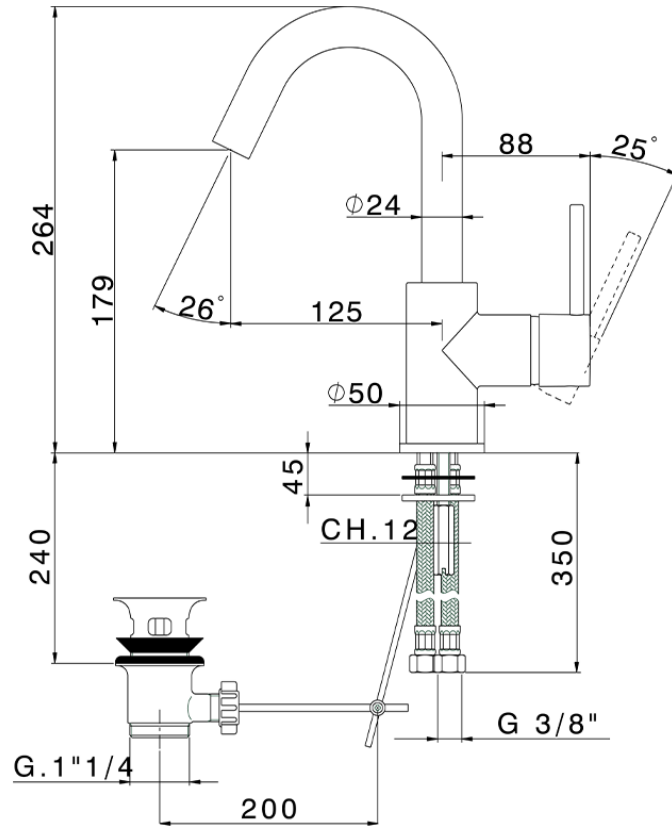

Lavabo monomando EnergySave NUOVA KIRUNA_K2000475

K2000475

<https://es.huberitalia.com/lavabo-monomando-energysave-nuova-kiruna-k2000475>

2024-09-20