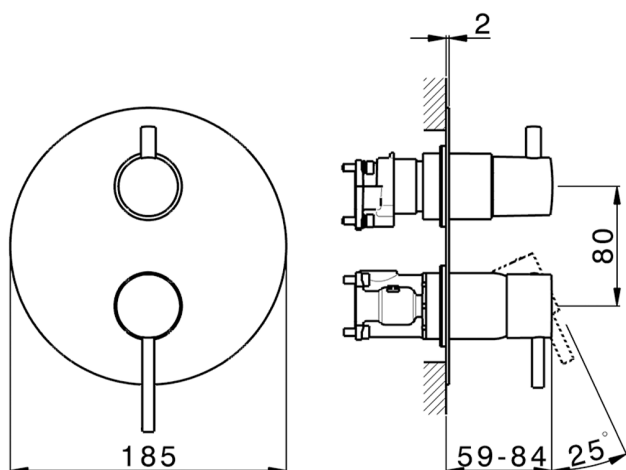

Conjunto Monomando para One-Box ONE BOX_K20BM030

MODELO **K20BM030**

Conjunto Monomando para One-Box, con desviador 2-3 salidas, profundidad mínima de instalación 67 mm, sin parte empotrada, para art. ZB00B030-ZB00B031

Cartucho Monomando 35 mm

Instalación **Empotrado**

Empotrado 2 **ZB00B031**

ZB00B030

One-Box Universal para empotrado ONE BOX_ZB00B031

MODELO **ZB00B031**

One-Box Universal para empotrado, para termostático o monomando 1 o 2 o 3 salidas, sin parte externa, con silenciadores, con junta para sellado