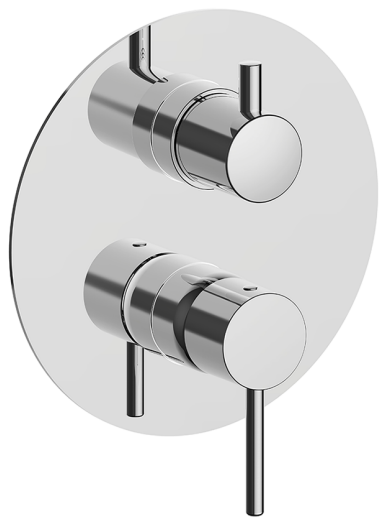

Conjunto Monomando para One-Box ONE BOX_K20BM030

MODELO **K20BM030**

Conjunto Monomando para One-Box, con desviador 2-3 salidas, profundidad mínima de instalación 67 mm, sin parte empotrada, para art. ZB00B030-ZB00B031

ACABADOS DISPONIBLES

-  **21** 21 Cromo
-  **26** 26 Cobre Viejo
-  **2F** 2F Níquel Cepillado
-  **2W** 2W Oro Cepillado
-  **40** 40 Negro Mate
-  **4Q** 4Q Blanco Mate

CARACTERÍSTICAS

Recambio Cartucho **ZZ97179000**

Cartucho Monomando 35 mm

Instalación **Empotrado**

Empotrado 2 **ZB00B031**

ZB00B030

One-Box Universal para empotrado ONE BOX_ZB00B031

MODELO **ZB00B031**

One-Box Universal para empotrado, para termostático o monomando 1 o 2 o 3 salidas, sin parte externa, con silenciadores, con junta para sellado

One-Box Universal para empotrado ONE BOX_ZB00B030

MODELO **ZB00B030**

One-Box Universal para empotrado, para termostático o monomando 1 o 2 o 3 salidas, sin parte externa, sin silenciadores, con junta para sellado