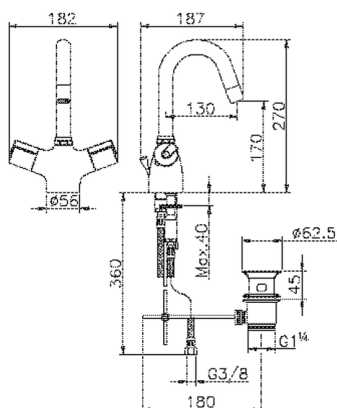

Lavabo termostático THERMO_PRT52010

MODELO **PRT52010**

Lavabo termostático, con desagüe automático 1" 1/4, caño giratorio, latiguillos acero G.3/8"

ACABADOS DISPONIBLES

CARACTERÍSTICAS

Recambio Cartucho **24.02A.PL**