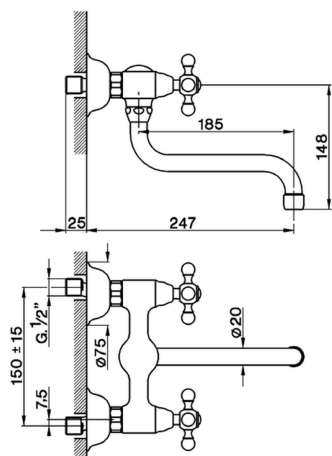

Fregadero de pared KITCHEN_AC900400

MODELO **AC900400**

Fregadero de pared, caño giratorio

ACABADOS DISPONIBLES

-  **21** 21 Cromo
-  **26** 26 Cobre Viejo
-  **27** 27 Bronce Viejo

CARACTERÍSTICAS

2024-12-22