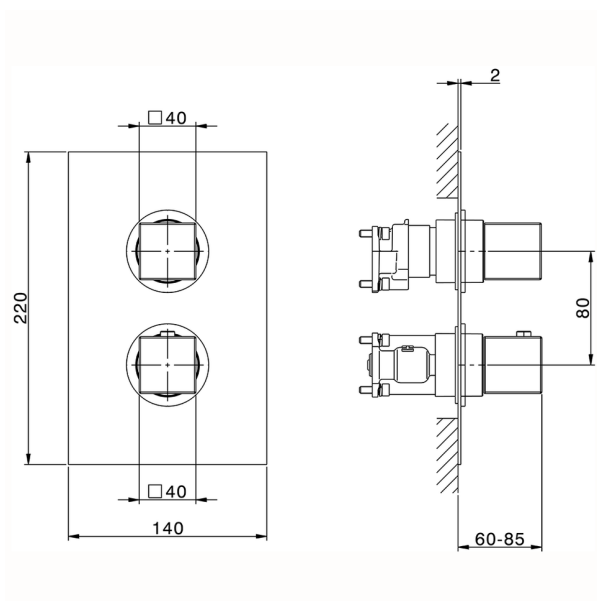

Conjunto Termostático para One-Box ONE BOX_NE0BT030

MODELO **NE0BT030**

Conjunto Termostático para One-Box, con DeviaStop 1-2-3 salidas, profundidad mínima de instalación 67 mm, sin parte empotrada, para art. ZB00B030-ZB00B031

ACABADOS DISPONIBLES

-  **21** 21 Cromo
-  **2F** 2F Níquel Cepillado
-  **40** 40 Negro Mate
-  **4Q** 4Q Blanco Mate

CARACTERÍSTICAS

- Recambio Cartucho **24.04A.PP**
- Cartucho Termostático Plus P 8X20**
- Instalación **Empotrado**
- Empotrado 2 **ZB00B031**
ZB00B030