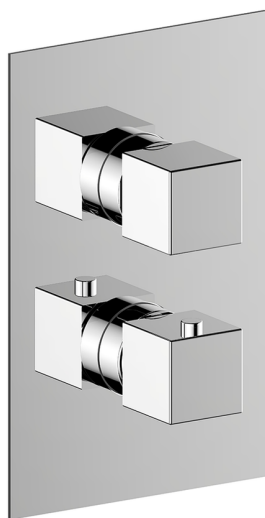

Conjunto Termostático para One-Box ONE BOX_NE0BT030

MODELO **NE0BT030**

Conjunto Termostático para One-Box, con DeviaStop 1-2-3 salidas, profundidad mínima de instalación 67 mm, sin parte empotrada, para art. ZB00B030-ZB00B031

ACABADOS DISPONIBLES

-  **21** 21 Cromo
-  **2F** 2F Níquel Cepillado
-  **40** 40 Negro Mate
-  **4Q** 4Q Blanco Mate

CARACTERÍSTICAS

- Recambio Cartucho **24.04A.PP**
- Cartucho Termostático Plus P 8X20**
- Instalación **Empotrado**
- Empotrado 2 **ZB00B031**
ZB00B030

DeviaStop

La tecnología Huber DeviaStop le permite ajustar el caudal de agua y dirigirla hacia la salida elegida (rociador superior, ducha de mano, etc.).

Termostático

El Termostático Huber es tu gestor personal del agua, ayudándote a manejar, controlar y ahorrar agua y energía.