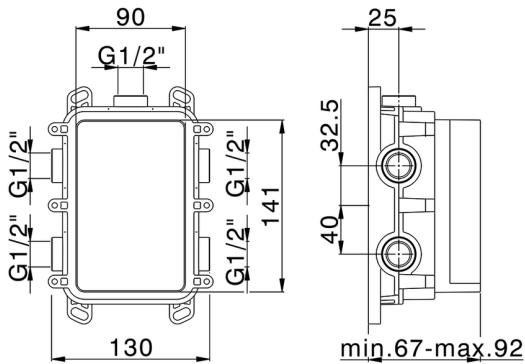

Termostático

El Termostático Huber es tu gestor personal del agua, ayudándote a manejar, controlar y ahorrar agua y energía.

2025-02-03