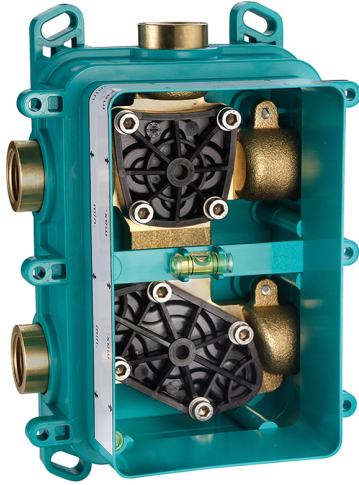

Conjunto Termostático para One-Box ONE BOX_NE0BT030

MODELO **NE0BT030**

Conjunto Termostático para One-Box, con devia stop 1-2-3 salidas, profundidad mínima de instalación 67 mm, sin parte empotrada, para art. ZB00B030-ZB00B031

ACABADOS DISPONIBLES

-  **21** 21 Cromo
-  **2F** 2F Níquel Cepillado
-  **40** 40 Negro Mate
-  **4Q** 4Q Blanco Mate

CARACTERÍSTICAS

- Recambio Cartucho **24.04A.PP**
- Cartucho Termostático Plus P 8X20**
- Instalación **Empotrado**
- Empotrado 2 **ZB00B031**
ZB00B030

One-Box Universal para empotrado, para termostático o monomando 1 o 2 o 3 salidas, sin parte externa, con silenciadores, con junta para sellado

ACABADOS DISPONIBLES

04 04 Sin Acabado

CARACTERÍSTICAS

Empotrado **1**
 Instalación **Empotrado**

Termostático

El Termostático Huber es tu gestor personal del agua, ayudándote a manejar, controlar y ahorrar agua y energía.

One-Box Universal para empotrado ONE BOX_ZB00B030

MODELO **ZB00B030**

One-Box Universal para empotrado, para termostático o monomando 1 o 2 o 3 salidas, sin parte externa, sin silenciadores, con junta para sellado