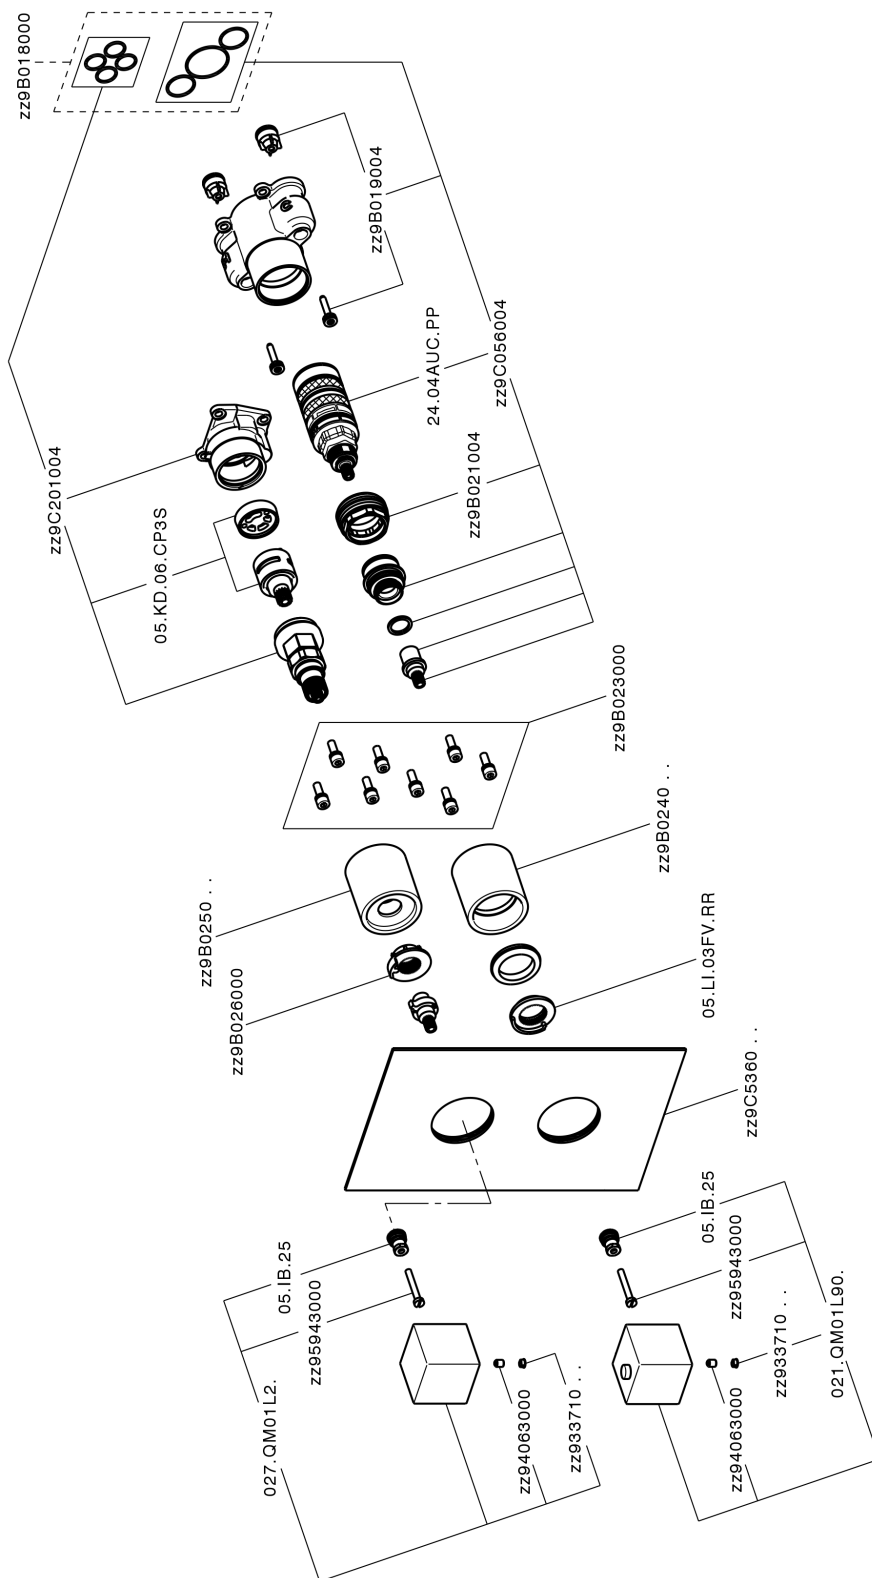

Conjunto Termostático para One-Box ONE BOX_NE0BT030

NE0BT030

<https://es.huberitalia.com/conjunto-termostatico-para-one-box-one-box-ne0bt030>