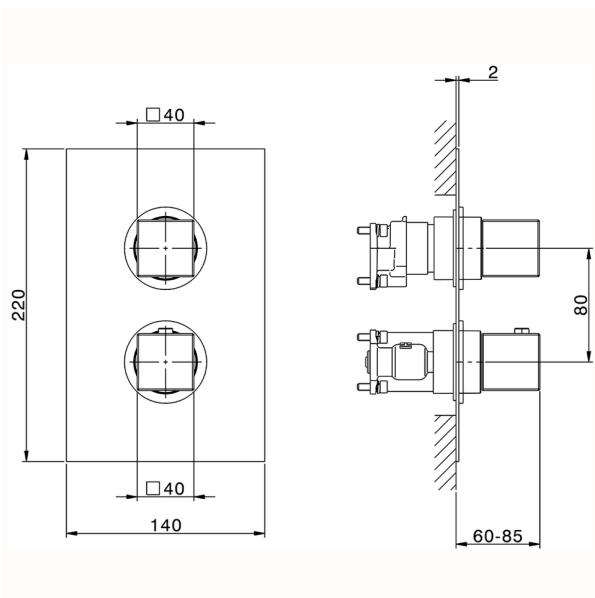

Conjunto Termostático para One-Box ONE BOX_NE0BT030

MODELO **NE0BT030**

Conjunto Termostático para One-Box, con devia stop 1-2-3 salidas, profundidad mínima de instalación 67 mm, sin parte empotrada, para art. ZB00B030-ZB00B031

ACABADOS DISPONIBLES

-  **21** 21 Cromo
-  **2F** 2F Níquel Cepillado
-  **40** 40 Negro Mate
-  **4Q** 4Q Blanco Mate

CARACTERÍSTICAS

- Recambio Cartucho **24.04A.PP**
- Cartucho Termostático Plus P 8X20**
- Instalación **Empotrado**
- Empotrado 2 **ZB00B031**
ZB00B030