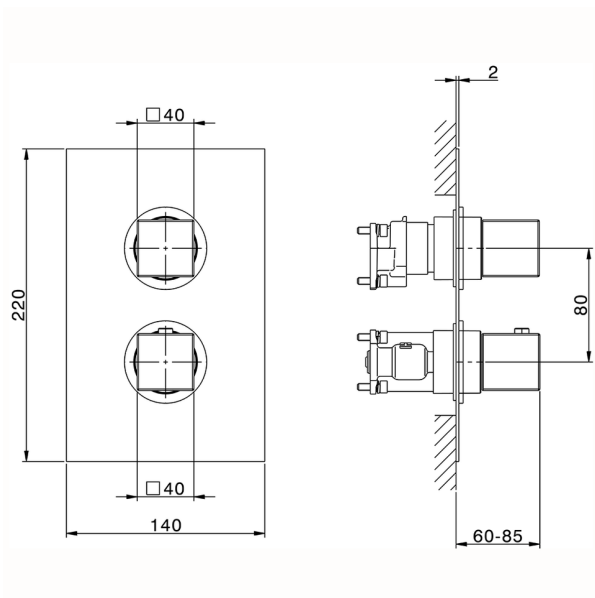

Conjunto Termostático para One-Box ONE BOX_NE0BT030

MODELO **NE0BT030**

Conjunto Termostático para One-Box, con deviastop 1-2-3 salidas, profundidad mínima de instalación 67 mm, sin parte empotrada, para art. ZB00B030-ZB00B031

ACABADOS DISPONIBLES

-  **21** 21 Cromo
-  **2F** 2F Níquel Cepillado
-  **40** 40 Negro Mate
-  **4Q** 4Q Blanco Mate

CARACTERÍSTICAS

- Recambio Cartucho **24.04A.PP**
- Cartucho Termostático Plus P 8X20**
- Instalación **Empotrado**
- Empotrado 2 **ZB00B031**
ZB00B030