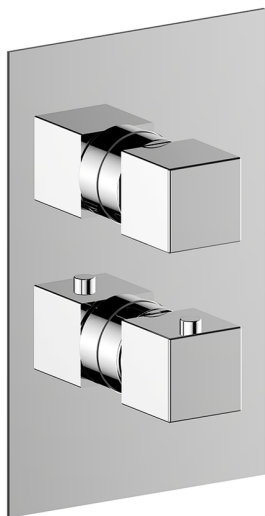

Conjunto Termostático para One-Box ONE BOX_NE0BT030

MODELO **NE0BT030**

Conjunto Termostático para One-Box, con deviastop 1-2-3 salidas, profundidad mínima de instalación 67 mm, sin parte empotrada, para art. ZB00B030-ZB00B031

ACABADOS DISPONIBLES

-  **21** 21 Cromo
-  **2F** 2F Níquel Cepillado
-  **40** 40 Negro Mate
-  **4Q** 4Q Blanco Mate

CARACTERÍSTICAS

- Recambio Cartucho **24.04A.PP**
- Cartucho Termostático Plus P 8X20**
- Instalación **Empotrado**
- Empotrado 2 **ZB00B031**
ZB00B030

DeviaStop

La tecnología Huber DeviaStop le permite ajustar el caudal de agua y dirigirla hacia la salida elegida (rociador superior, ducha de mano, etc.).

Termostático

El Termostático Huber es tu gestor personal del agua, ayudándote a manejar, controlar y ahorrar agua y energía.