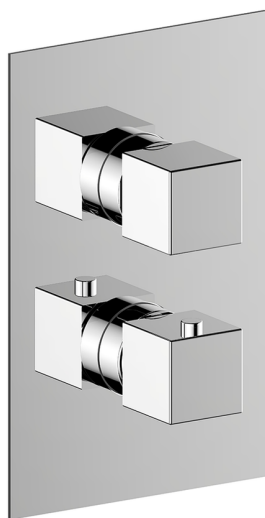

Conjunto Termostático para One-Box ONE BOX_NE0BT030

MODELO **NE0BT030**

Conjunto Termostático para One-Box, con devia stop 1-2-3 salidas, profundidad mínima de instalación 67 mm, sin parte empotrada, para art. ZB00B030-ZB00B031

ACABADOS DISPONIBLES

-  **21** 21 Cromo
-  **2F** 2F Níquel Cepillado
-  **40** 40 Negro Mate
-  **4Q** 4Q Blanco Mate

CARACTERÍSTICAS

- Recambio Cartucho **24.04A.PP**
- Cartucho Termostático Plus P 8X20**
- Instalación **Empotrado**
- Empotrado 2 **ZB00B031**
ZB00B030

DeviaStop

La tecnología Huber DeviaStop le permite ajustar el caudal de agua y dirigirla hacia la salida elegida (rociador superior, ducha de mano, etc.).

Termostático

El Termostático Huber es tu gestor personal del agua, ayudándote a manejar, controlar y ahorrar agua y energía.