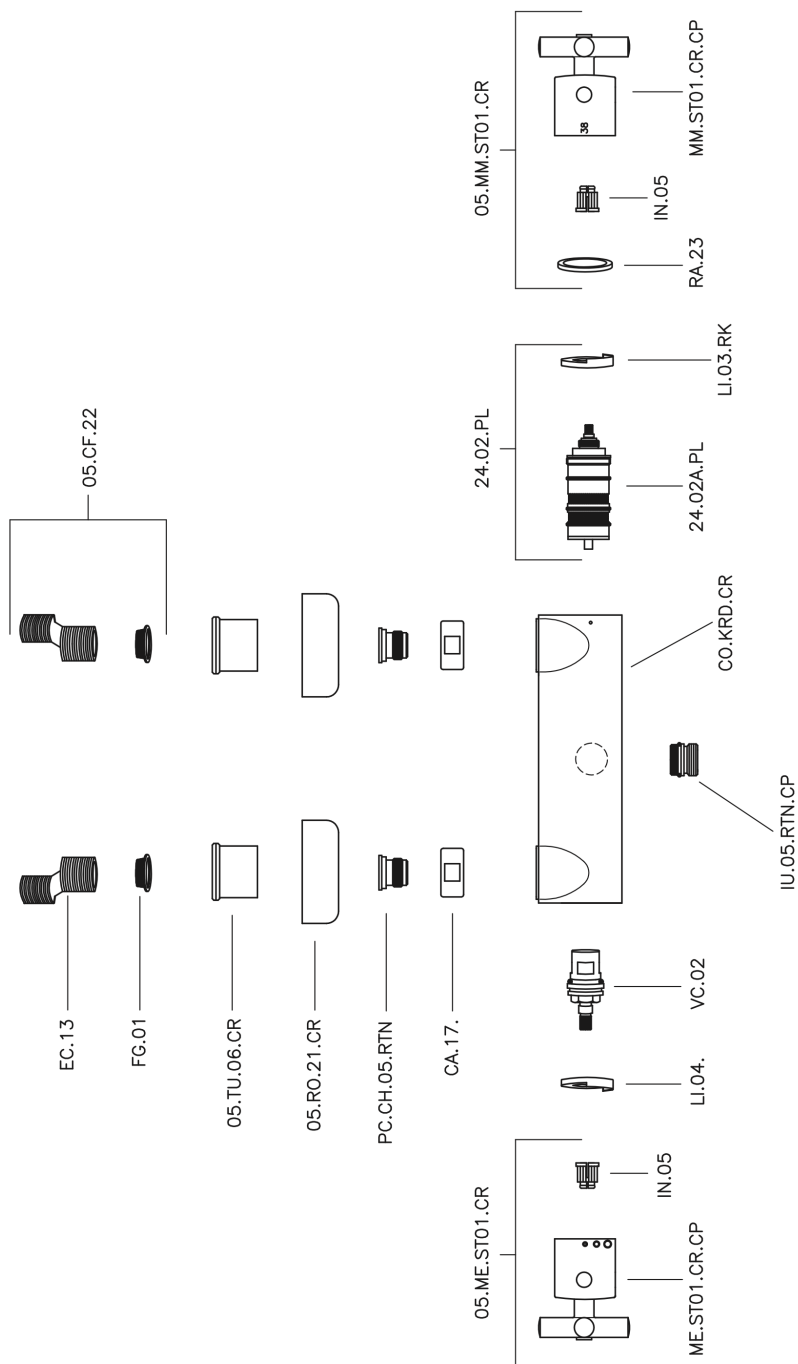

Ducha termostática SUITE_SUT01010

MODELO **SUT01010**

Ducha termostática, sin conjunto ducha, conexión para flexible 1/2" M

ACABADOS DISPONIBLES

-  **21** 21 Cromo
-  **40** 40 Negro Mate
-  **2F** 2F Níquel Cepillado
-  **2W** 2W Oro Cepillado

CARACTERÍSTICAS

Recambio Cartucho **24.04A.PP**

Cartucho Termostático Plus P 8X20

Termostático

El Termostático Huber es tu gestor personal del agua, ayudándote a manejar, controlar y ahorrar agua y energía.

Ducha termostática SUITE_SUT01010

SUT01010

<https://es.huberitalia.com/ducha-termostatica-suite-sut01010>

2024-11-23