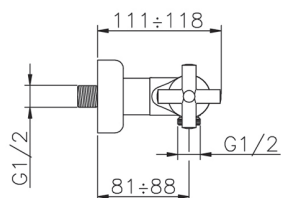

Ducha termostática SUITE_SUT01010

MODELO **SUT01010**

Ducha termostática, sin conjunto ducha, conexión para flexible 1/2" M

ACABADOS DISPONIBLES

-  **21** 21 Cromo
-  **40** 40 Negro Mate
-  **2F** 2F Níquel Cepillado
-  **2W** 2W Oro Cepillado

CARACTERÍSTICAS

Recambio Cartucho **24.04A.PP**

Cartucho Termostático Plus P 8X20

Termostático

El Termostático Huber es tu gestor personal del agua, ayudándote a manejar, controlar y ahorrar agua y energía.