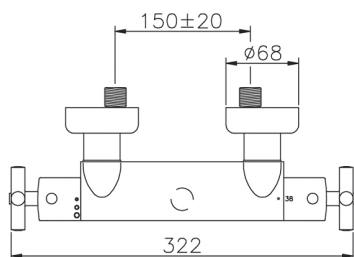

Ducha termostática SUITE_SUT01010

MODELO **SUT01010**

Ducha termostática, sin conjunto ducha, conexión para flexible 1/2" M

ACABADOS DISPONIBLES

-  **21** 21 Cromo
-  **40** 40 Negro Mate
-  **2F** 2F Níquel Cepillado
-  **2W** 2W Oro Cepillado

CARACTERÍSTICAS

Recambio Cartucho **24.04A.PP**

Cartucho Termostático Plus P 8X20

Termostático

El Termostático Huber es tu gestor personal del agua, ayudándote a manejar, controlar y ahorrar agua y energía.