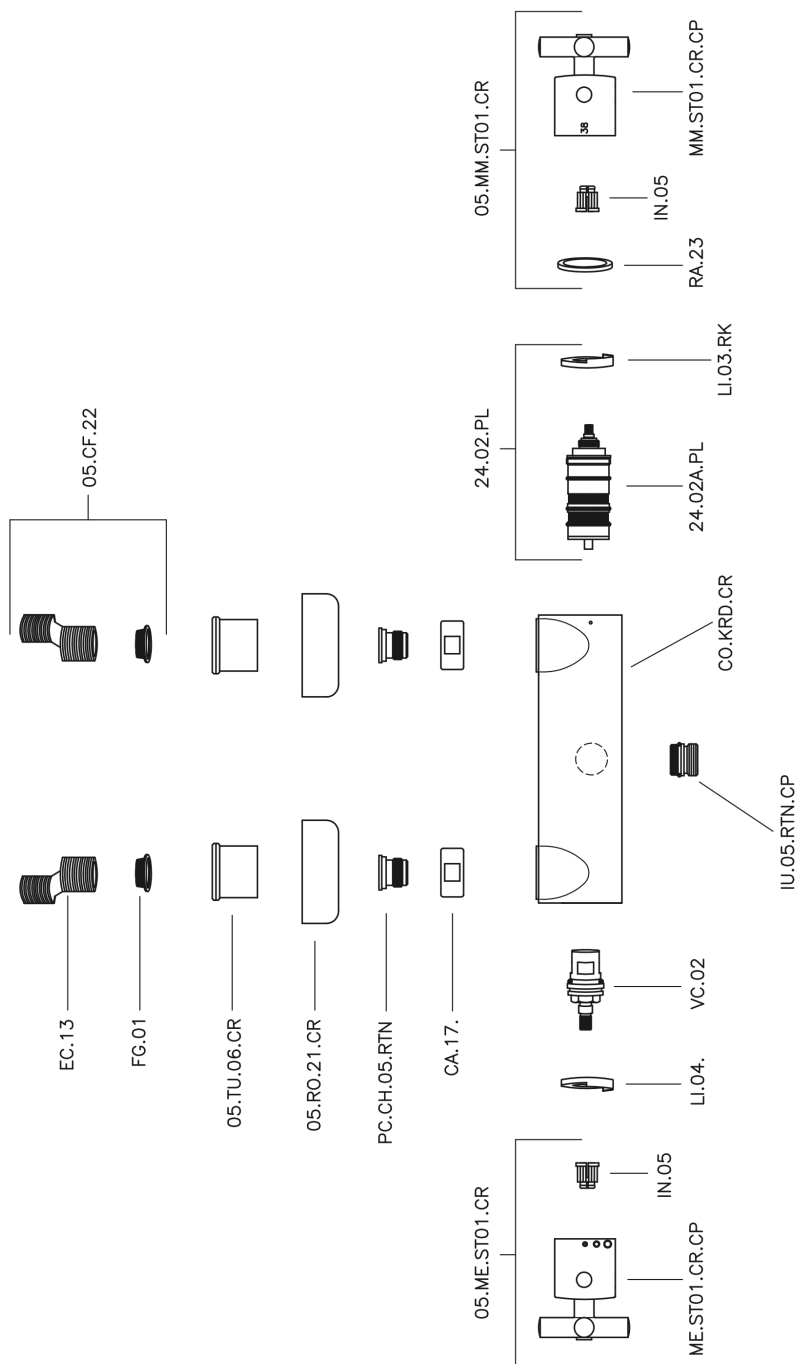

## Ducha termostática SUITE\_SUT01010

SUT01010

<https://es.huberitalia.com/ducha-termostatica-suite-sut01010>

2024-11-23