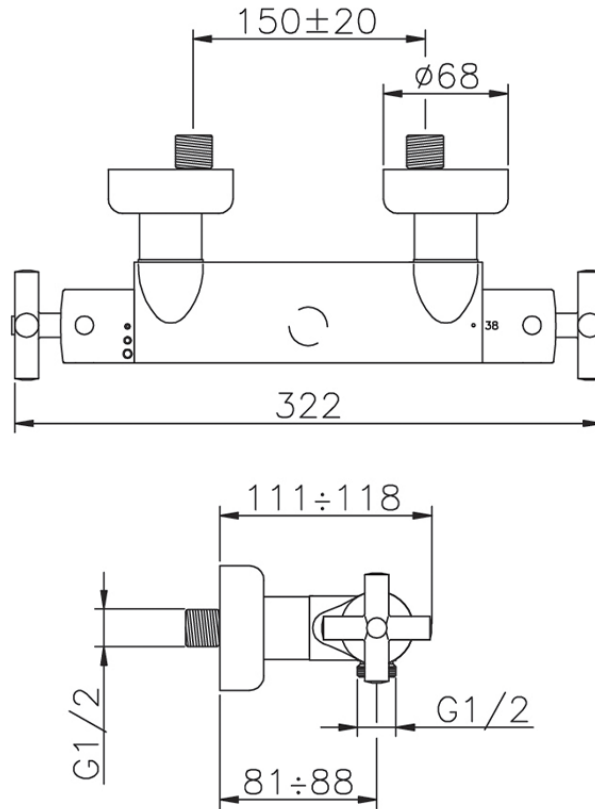

Ducha termostática SUITE_SUT01010

SUT01010

<https://es.huberitalia.com/ducha-termostatica-suite-sut01010>

2024-11-23