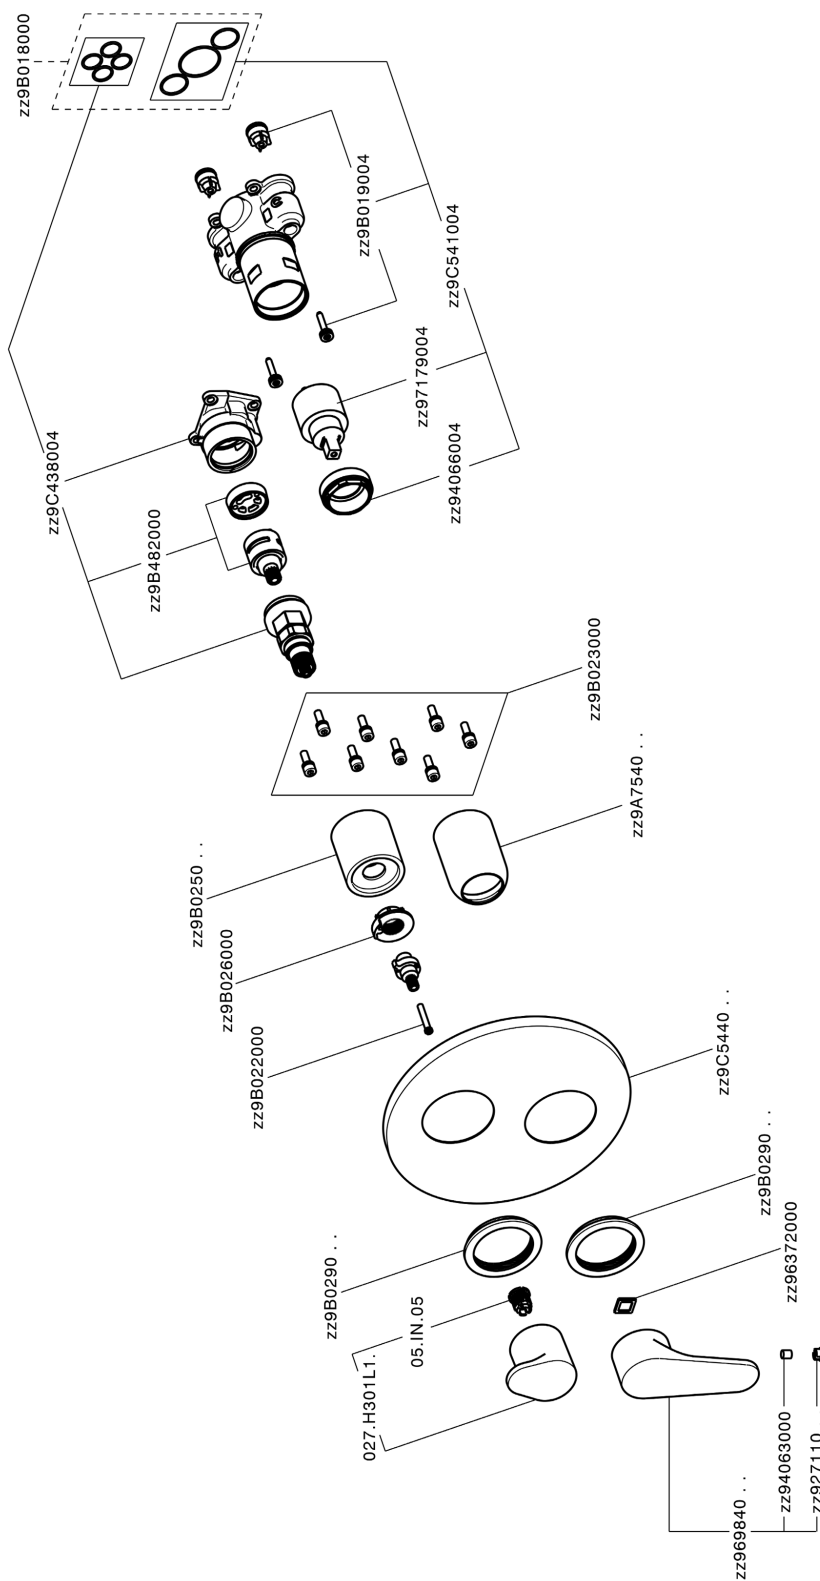

Conjunto Monomando para One-Box H3_AH0BM030

MODELO **AH0BM030**

Conjunto Monomando para One-Box, con desviador 2-3 salidas, profundidad mínima de instalación 67 mm, sin parte empotrada, para art. ZB00B030-ZB00B031

ACABADOS DISPONIBLES

-  **21** 21 Cromo
-  **2F** 2F Níquel Cepillado
-  **40** 40 Negro Mate

CARACTERÍSTICAS

Recambio Cartucho **ZZ97179000**

Cartucho Monomando 35 mm

Instalación **Empotrado**

Empotrado 2 **ZB00B031**

ZB00B030

Conjunto Monomando para One-Box H3_AH0BM030

AH0BM030

<https://es.huberitalia.com/conjunto-monomando-para-one-box-h3-ah0bm030>

One-Box Universal para empotrado ONE BOX_ZB00B031

MODELO **ZB00B031**

One-Box Universal para empotrado, para termostático o monomando 1 o 2 o 3 salidas, sin parte externa, con silenciadores, con junta para sellado

ACABADOS DISPONIBLES

04 04 Sin Acabado

CARACTERÍSTICAS

Empotrado **1**
 Instalación **Empotrado**

Termostático

El Termostático Huber es tu gestor personal del agua, ayudándote a manejar, controlar y ahorrar agua y energía.