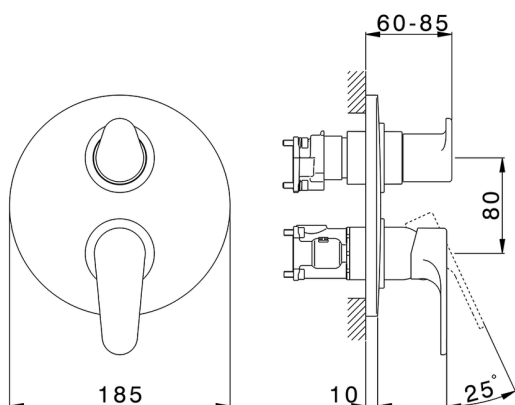

Conjunto Monomando para One-Box H3_AH0BM030

MODELO **AH0BM030**

Conjunto Monomando para One-Box, con desviador 2-3 salidas, profundidad mínima de instalación 67 mm, sin parte empotrada, para art. ZB00B030-ZB00B031

ACABADOS DISPONIBLES

-  **21** 21 Cromo
-  **2F** 2F Níquel Cepillado
-  **40** 40 Negro Mate

CARACTERÍSTICAS

Recambio Cartucho **ZZ97179000**

Cartucho Monomando 35 mm

Instalación **Empotrado**

Empotrado 2 **ZB00B031**

ZB00B030

Conjunto Monomando para One-Box H3_AH0BM030

AH0BM030

<https://es.huberitalia.com/conjunto-monomando-para-one-box-h3-ah0bm030>

One-Box Universal para empotrado ONE BOX_ZB00B031

MODELO **ZB00B031**

One-Box Universal para empotrado, para termostático o monomando 1 o 2 o 3 salidas, sin parte externa, con silenciadores, con junta para sellado