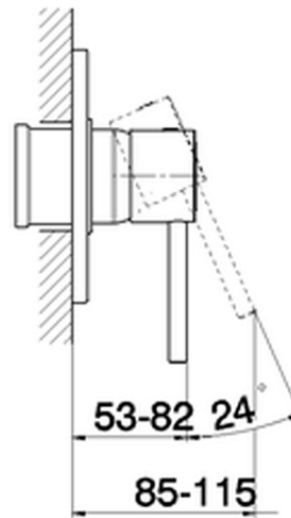

## Parte esterna monomando ducha empotrada TRATTO EVO\_TV003000

TV003000

<https://es.huberitalia.com/parte-externa-monomando-ducha-empotrada-tratto-evo-tv003000>

Piastra/Plate/Plaque/Platte/Placa

2-3mm: XX 27-47 YY 54-74

10mm: XX 16-40 YY 43-68

ZB005300

<https://es.huberitalia.com/parte-empotrada-monomando-ducha-empotrado-zb005300>

2024-11-21