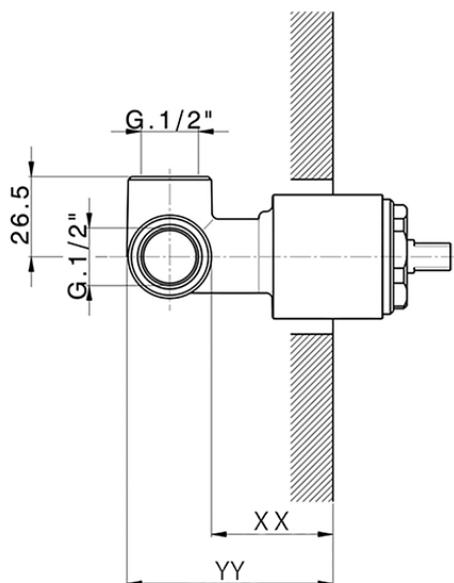

## Parte esterna monomando ducha empotrada TRATTO EVO\_TV003000

TV003000

<https://es.huberitalia.com/parte-externa-monomando-ducha-empotrada-tratto-evo-tv003000>

Piastra/Plate/Plaque/Platte/Placa

2-3mm: XX 27-47 YY 54-74

10mm: XX 16-40 YY 43-68

ZB005300

<https://es.huberitalia.com/parte-empotrada-monomando-ducha-empotrado-zb005300>

2024-11-21