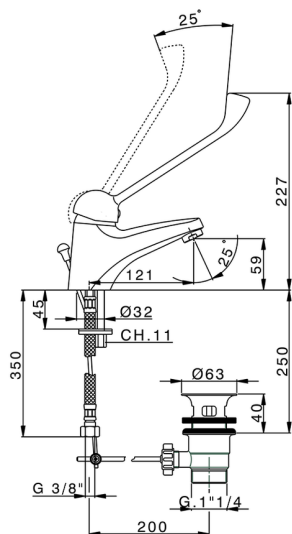

## Lavabo monomando COLECTIVIDAD\_BN000510

MODELO **BN000510**

Lavabo monomando, con desagüe automático 1" 1/4, latiguillos acero G.3/8"

ACABADOS DISPONIBLES

**21** 21 Cromo

CARACTERÍSTICAS

Recambio Cartucho **ZZ95273000**

**Cartucho Monomando 40 mm**

2025-04-24