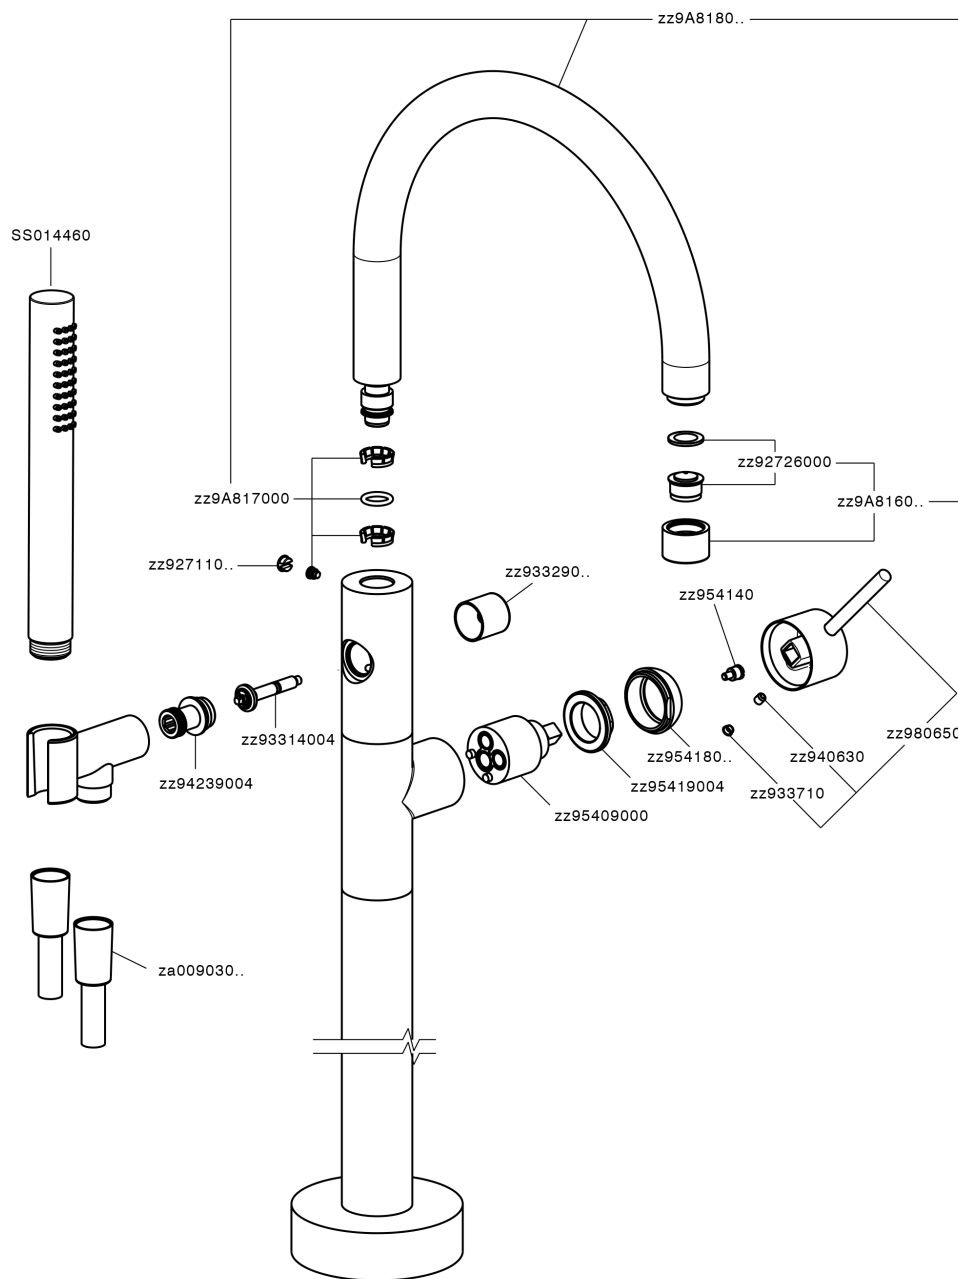

Parte externa monomando bañera de suelo M32_MT014200

MT014200

<https://es.huberitalia.com/parte-externa-monomando-banera-de-suelo-m32-mt014200>

Parte empotrada monomando free-standing EMPOTRADO_ZB004510

ZB004510

<https://es.huberitalia.com/parte-empotrada-monomando-free-standing-empotrado-zb004510>

2024-12-22