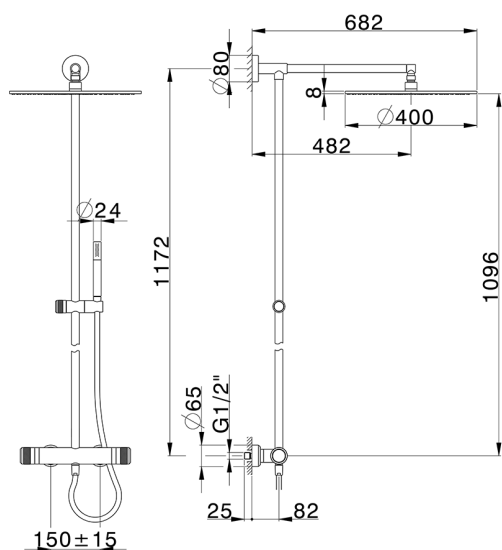

## Columna termostática ducha 2 funciones COLUMNS\_CRC78030

MODELO **CRC78030**

Columna termostática ducha 2 funciones, devia stop 2 salidas, columna fija, soporte duchita corredizo, duchita una función minimal Ø24mm de Latón, rociador redondo Ø 400 mm espesor 8 mm de Latón, flexible liso SUPREME 150 cm

ACABADOS DISPONIBLES

-  **21** 21 Cromo
-  **2F** 2F Níquel Cepillado
-  **2Q** 2Q Black Titanium

CARACTERÍSTICAS

Recambio Cartucho **22.04A.AR - ZZ97279004**

**Cartucho Termostático Argo 2 (filtro lungo)**

### DeviaStop

La tecnología Huber DeviaStop le permite ajustar el caudal de agua y dirigirla hacia la salida elegida (rociador superior, ducha de mano, etc.).