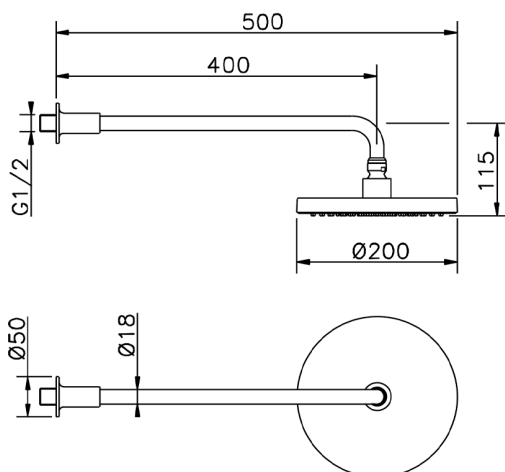

## Brazo ducha con rociador Minimal SHOWER\_614.22H.

MODELO **614.22H.**

Brazo ducha con rociador, rociador redondo Ø200 mm espesor 11,5 mm de ABS, brazo ducha L.400 mm

ACABADOS DISPONIBLES

CARACTERÍSTICAS