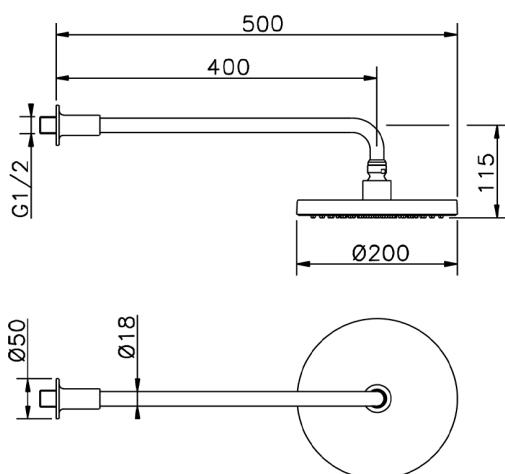

Brazo ducha con rociador Minimal SHOWER_614.22H.

MODELO **614.22H.**

Brazo ducha con rociador, rociador redondo Ø200 mm espesor 11,5 mm de ABS, brazo ducha L.400 mm

ACABADOS DISPONIBLES

CARACTERÍSTICAS

2026-05-20