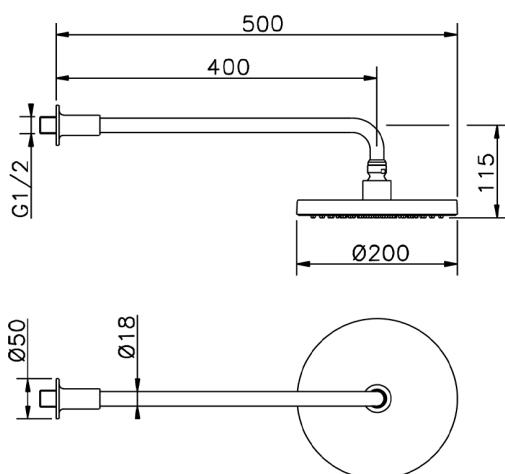

Brazo ducha con rociador Minimal SHOWER_614.22H.

MODELO **614.22H.**

Brazo ducha con rociador, rociador redondo Ø200 mm espesor 11,5 mm de ABS, brazo ducha L.400 mm

ACABADOS DISPONIBLES

CARACTERÍSTICAS

2026-06-13