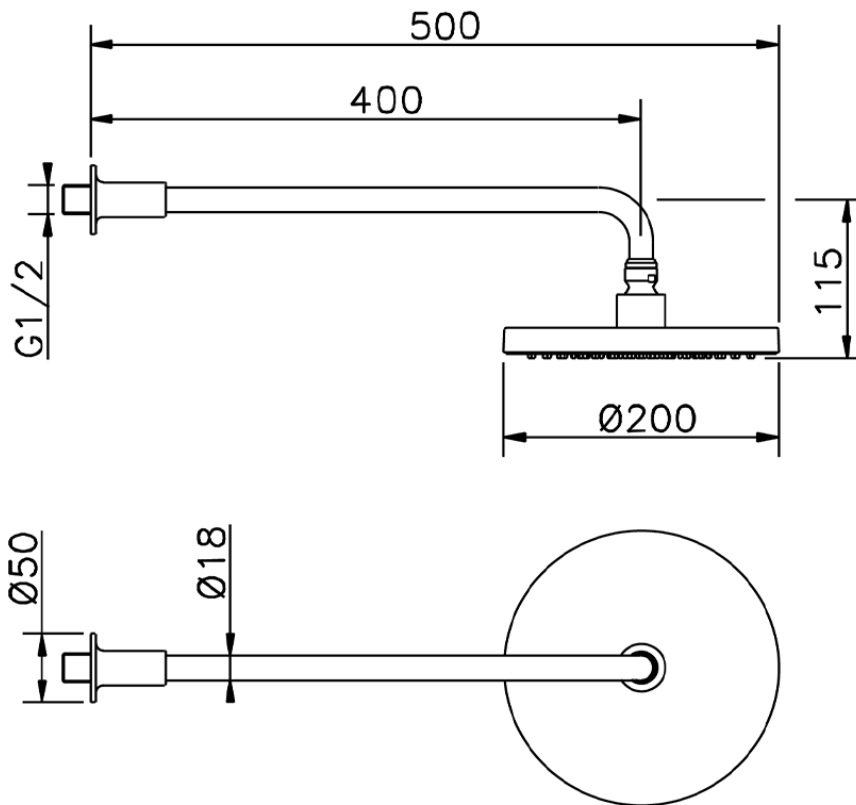

Brazo ducha con rociador Minimal SHOWER_614.22H.

614.22H.

<https://es.huberitalia.com/brazo-ducha-con-rociador-minimal-shower-614-22h>

2026-05-20