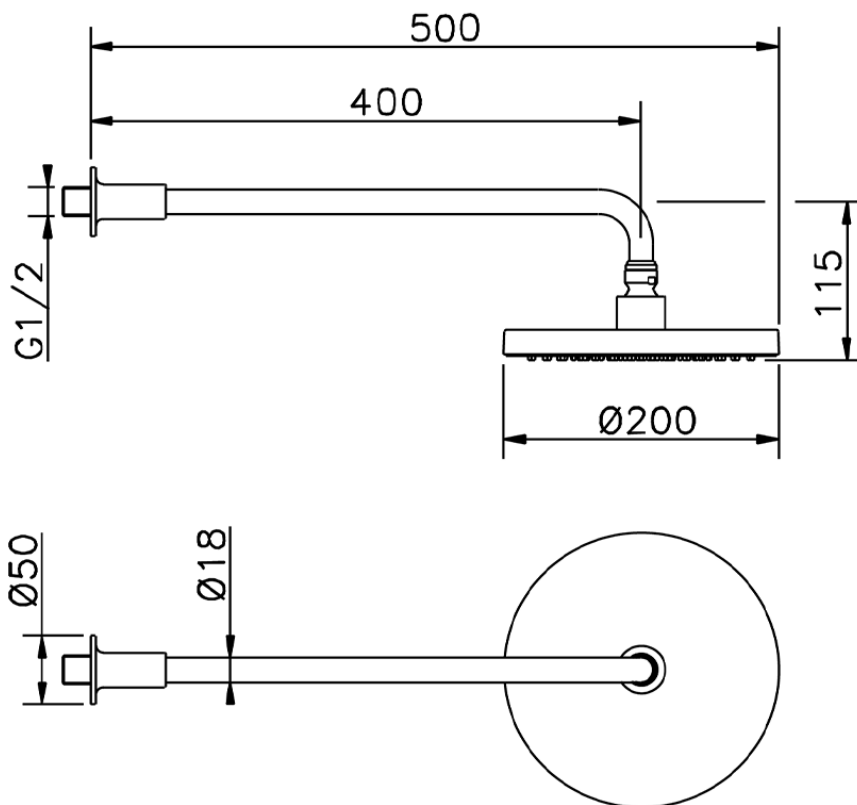

Brazo ducha con rociador Minimal SHOWER_614.22H.

614.22H.

<https://es.huberitalia.com/brazo-ducha-con-rociador-minimal-shower-614-22h>

2026-06-13