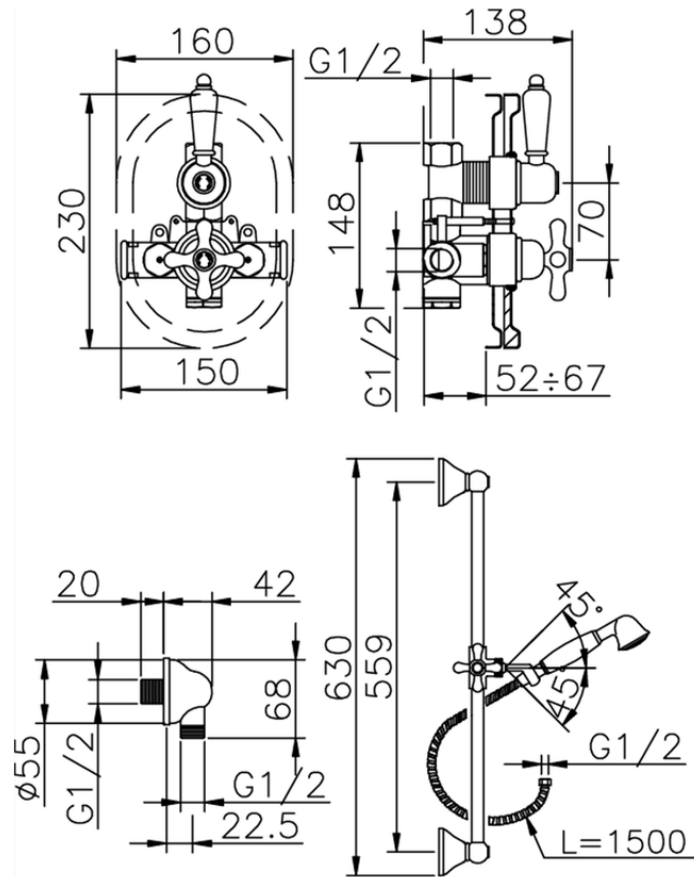

Conjunto ducha termostático empotrado CROISSETTE_910.CS01H.

910.CS01H.

<https://es.huberitalia.com/conjunto-ducha-termostatico-empotrado-croisette-910-cs01h>

2024-12-31