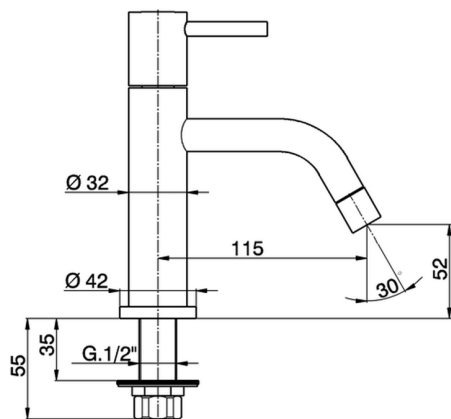

Grifo de un sólo agua TRATTO EVO_TV000900

MODELO **TV000900**

Grifo de un sólo agua, sin desagüe automático

ACABADOS DISPONIBLES

CARACTERÍSTICAS

2024-11-21