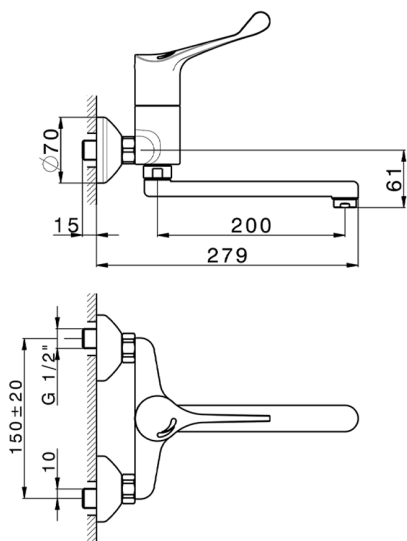

## Lavabo termostático secuencial HTS Basic COLECTIVIDAD\_HBT70000

MODELO **HBT70000**

Lavabo termostático secuencial HTS Basic, en la pared, caño giratorio

ACABADOS DISPONIBLES

CARACTERÍSTICAS

Secuencial **1**