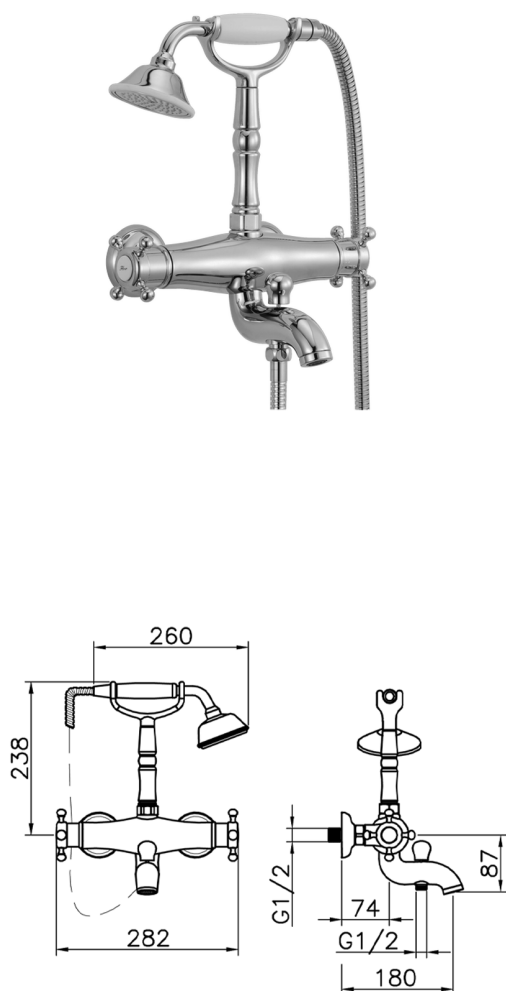

Bañera termostática VICTORIAN_VTT33010

MODELO **VTT33010**

Bañera termostática, soporte duchita sobre horquilla, duchita una función clásica de latón, Ø 78 mm, flexible de Latón 150 cm

ACABADOS DISPONIBLES

-  **21** 21 Cromo
-  **27** 27 Bronce Viejo
-  **2A** 2A Níquel Satinado Cepillado
-  **2G** 2G Oro Viejo
-  **2W** 2W Oro Cepillado

CARACTERÍSTICAS

Recambio Cartucho **24.04A.PP**

Cartucho Termostático Plus P 8X20

Termostático

El Termostático Huber es tu gestor personal del agua, ayudándote a manejar, controlar y ahorrar agua y energía.

Bañera termostática VICTORIAN_VTT33010

VTT33010

<https://es.huberitalia.com/banera-termostatica-victorian-vtt33010>