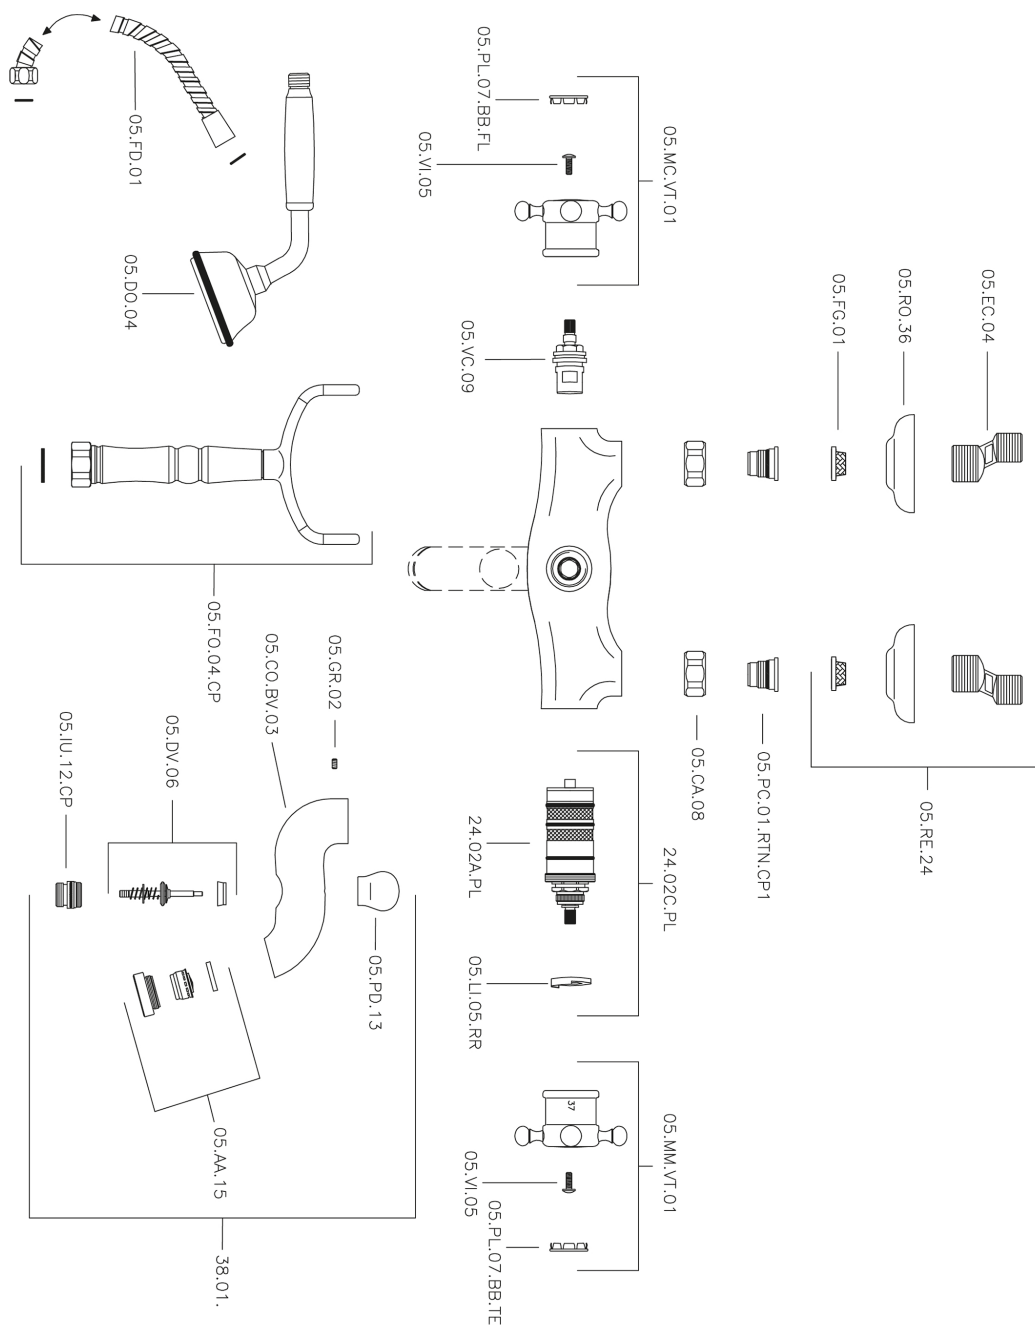

Bañera termostática VICTORIAN_VTT33010

MODELO **VTT33010**

Bañera termostática, soporte duchita sobre horquilla, duchita una función clásica de latón, Ø 78 mm, flexible de Latón 150 cm

ACABADOS DISPONIBLES

-  **21** 21 Cromo
-  **27** 27 Bronce Viejo
-  **2A** 2A Níquel Satinado Cepillado
-  **2G** 2G Oro Viejo
-  **2W** 2W Oro Cepillado

CARACTERÍSTICAS

Recambio Cartucho **24.04A.PP**

Cartucho Termostático Plus P 8X20

Termostático

El Termostático Huber es tu gestor personal del agua, ayudándote a manejar, controlar y ahorrar agua y energía.

Bañera termostática VICTORIAN_VTT33010

VTT33010

<https://es.huberitalia.com/banera-termostatica-victorian-vtt33010>