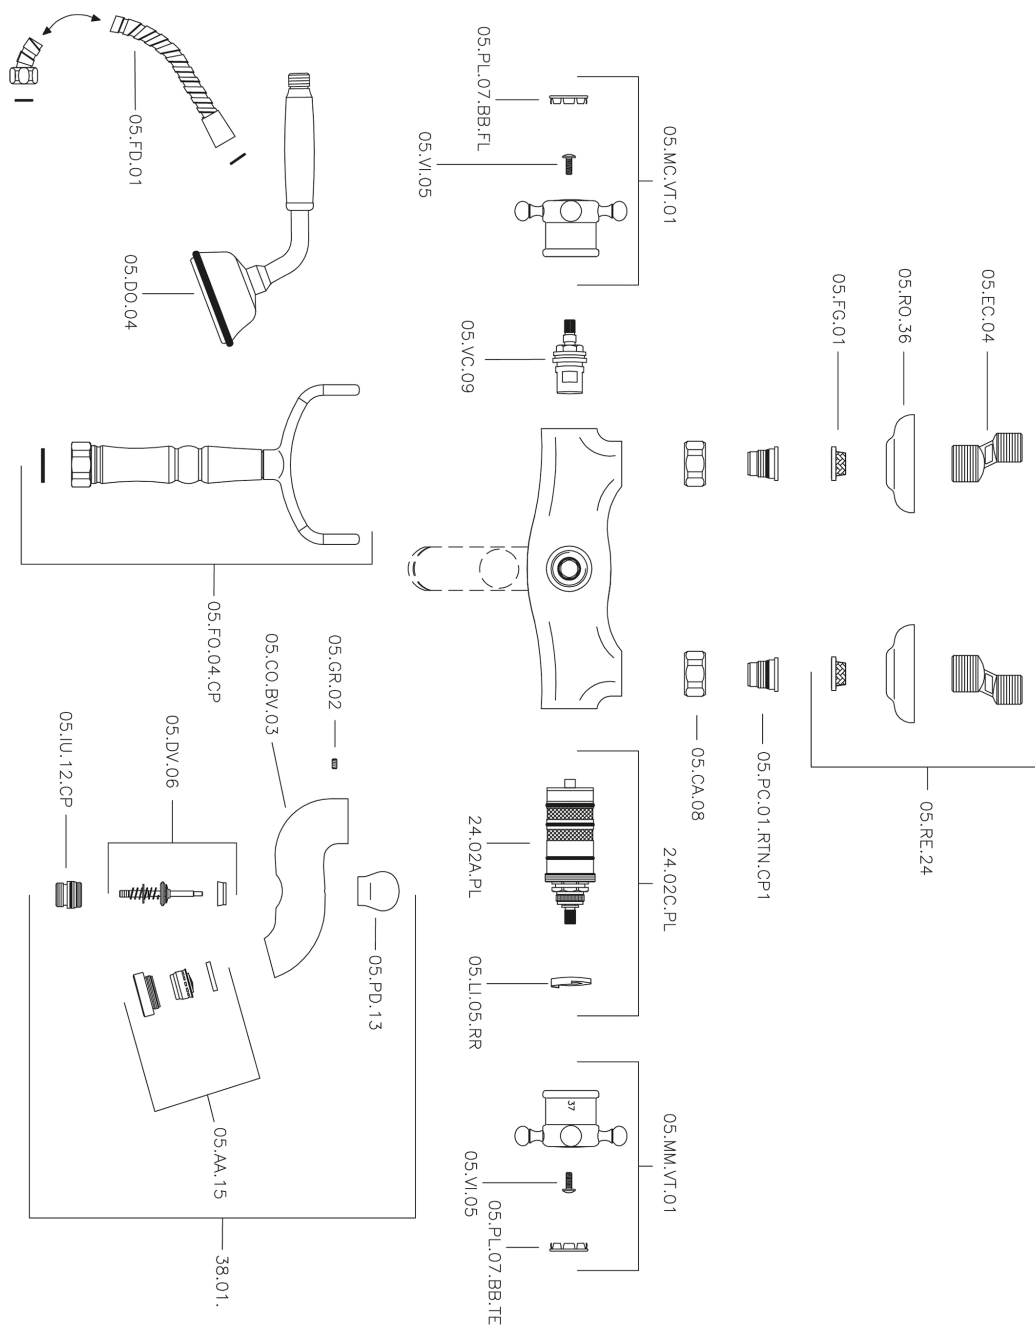

Bañera termostática VICTORIAN_VTT33010

MODELO **VTT33010**

Bañera termostática, soporte duchita sobre horquilla, duchita una función clásica de latón, Ø 78 mm, flexible de Latón 150 cm

ACABADOS DISPONIBLES

-  **21** 21 Cromo
-  **27** 27 Bronce Viejo
-  **2A** 2A Niquel Satinado Cepillado
-  **2G** 2G Oro Viejo
-  **2W** 2W Oro Cepillado

CARACTERÍSTICAS

Recambio Cartucho **24.04A.PP**

Cartucho Termostático Plus P 8X20

Termostático

El Termostático Huber es tu gestor personal del agua, ayudándote a manejar, controlar y ahorrar agua y energía.

Bañera termostática VICTORIAN_VTT33010

VTT33010

<https://es.huberitalia.com/banera-termostatica-victorian-vtt33010>