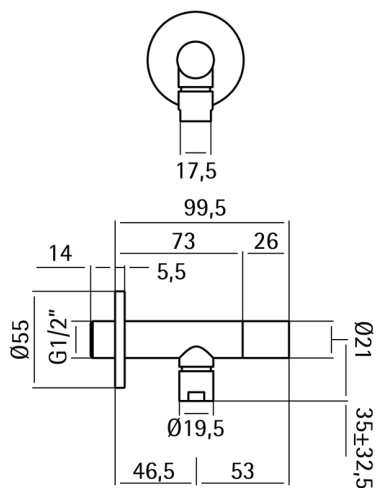

## Grifo de alimentación LYNOX\_ZB002930

MODELO **ZB002930**

Grifo de alimentación, Inox AISI 304

ACABADOS DISPONIBLES

CARACTERÍSTICAS

2026-05-20