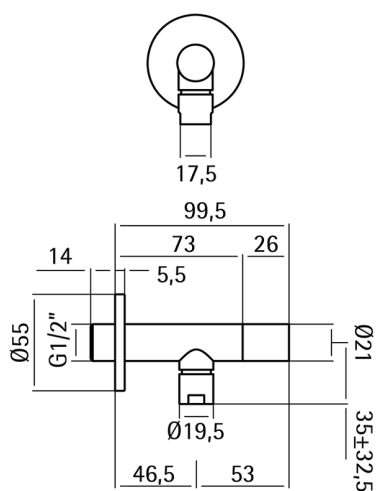

Grifo de alimentación LYNOX_ZB002930

MODELO **ZB002930**

Grifo de alimentación, Inox AISI 304

ACABADOS DISPONIBLES

CARACTERÍSTICAS

2026-06-13