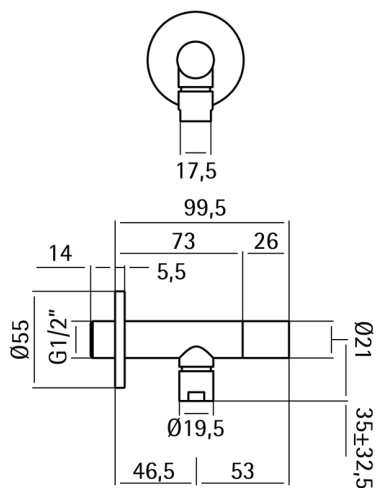

Grifo de alimentación LYNOX_ZB002930

MODELO **ZB002930**

Grifo de alimentación, Inox AISI 304

ACABADOS DISPONIBLES

CARACTERÍSTICAS

2026-04-30