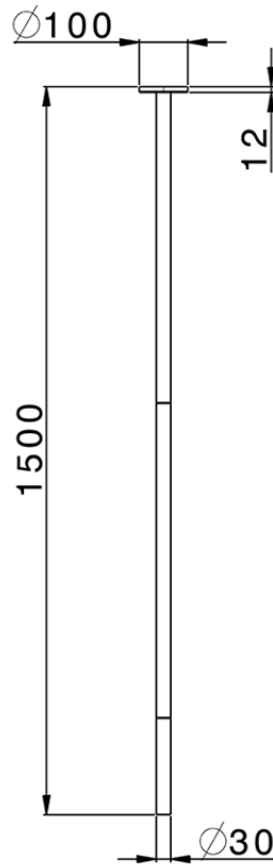

Caño para lavabo de techo M32_ZB010540

ZB010540

<https://es.huberitalia.com/cano-para-lavabo-de-techo-m32-zb010540>

2024-09-19