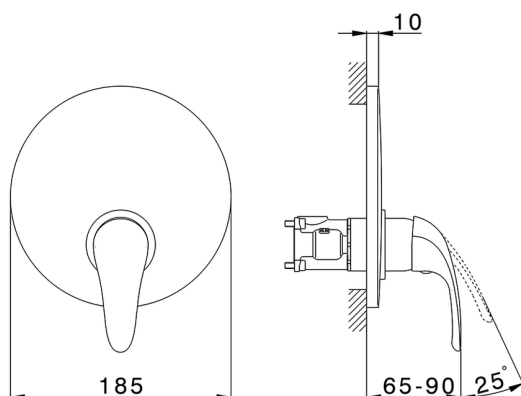

Conjunto Monomando para One-Box ONE BOX_NM0BM010

MODELO **NM0BM010**

Conjunto Monomando para One-Box, 1 salida, profundidad mínima de instalación 67 mm, sin parte empotrada, para art. ZB00B030-ZB00B031

ACABADOS DISPONIBLES

CARACTERÍSTICAS

Recambio Cartucho **ZZ97179000**

Cartucho Monomando 35 mm

Instalación **Empotrado**

Empotrado 2 **ZB00B031**

ZB00B030

Conjunto Monomando para One-Box ONE BOX_NM0BM010

NM0BM010

<https://es.huberitalia.com/conjunto-monomando-para-one-box-one-box-nm0bm010>

One-Box Universal para empotrado ONE BOX_ZB00B031

MODELO **ZB00B031**

One-Box Universal para empotrado, para termostático o monomando 1 o 2 o 3 salidas, sin parte externa, con silenciadores, con junta para sellado