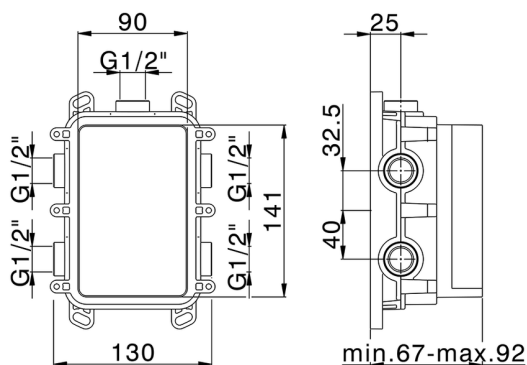

Termostático

El Termostático Huber es tu gestor personal del agua, ayudándote a manejar, controlar y ahorrar agua y energía.

2024-11-23