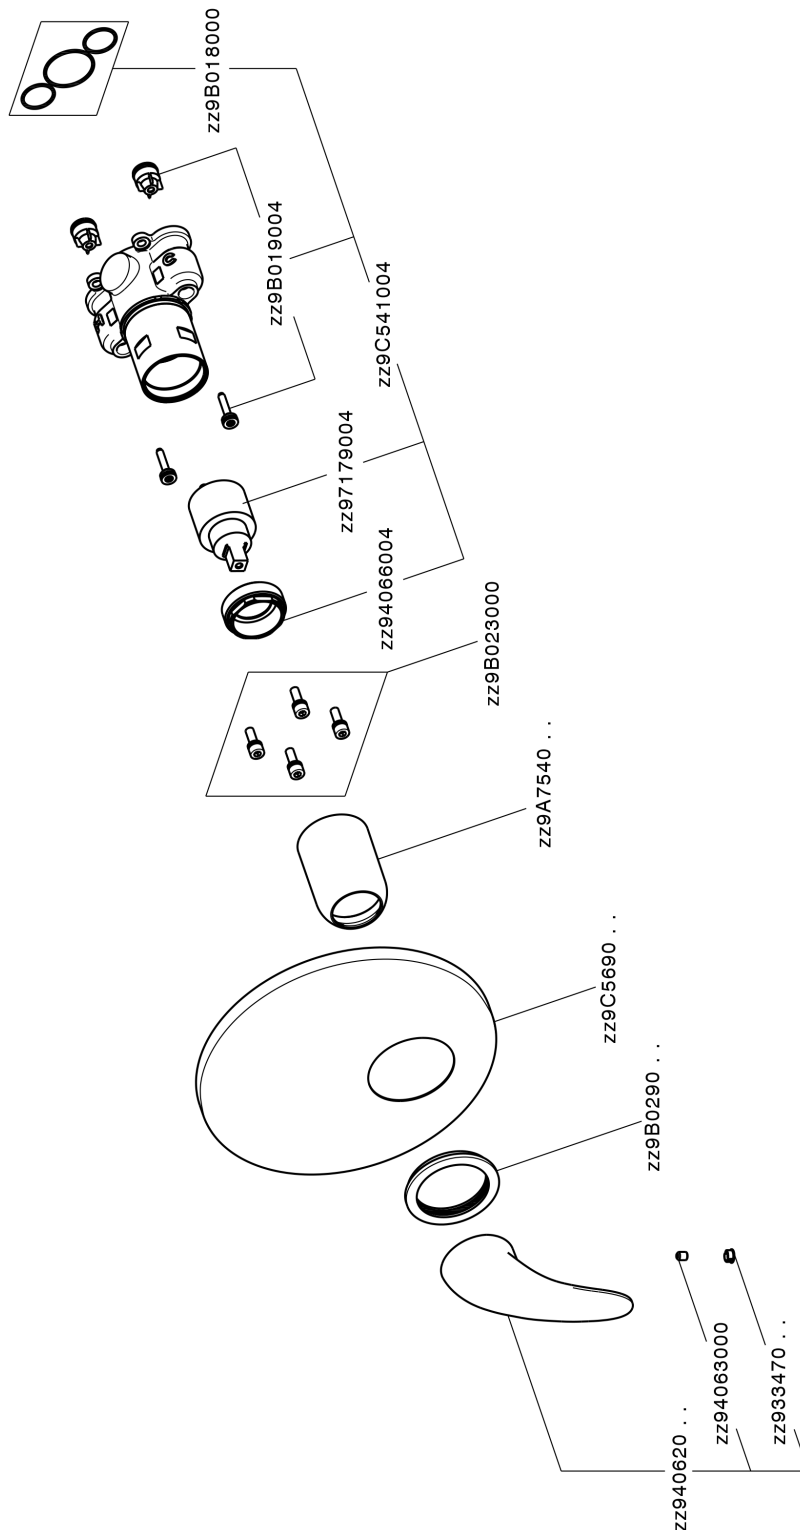

Conjunto Monomando para One-Box ONE BOX_NM0BM010

MODELO **NM0BM010**

Conjunto Monomando para One-Box, 1 salida, profundidad mínima de instalación 67 mm, sin parte empotrada, para art. ZB00B030-ZB00B031

ACABADOS DISPONIBLES

CARACTERÍSTICAS

Recambio Cartucho **ZZ97179000**

Cartucho Monomando 35 mm

Instalación **Empotrado**

Empotrado 2 **ZB00B031**

ZB00B030

Conjunto Monomando para One-Box ONE BOX_NM0BM010

NM0BM010

<https://es.huberitalia.com/conjunto-monomando-para-one-box-one-box-nm0bm010>

One-Box Universal para empotrado ONE BOX_ZB00B031

MODELO **ZB00B031**

One-Box Universal para empotrado, para termostático o monomando 1 o 2 o 3 salidas, sin parte externa, con silenciadores, con junta para sellado

ACABADOS DISPONIBLES

 **04** 04 Sin Acabado

CARACTERÍSTICAS

Empotrado **1**
 Instalación **Empotrado**

Termostático

El Termostático Huber es tu gestor personal del agua, ayudándote a manejar, controlar y ahorrar agua y energía.