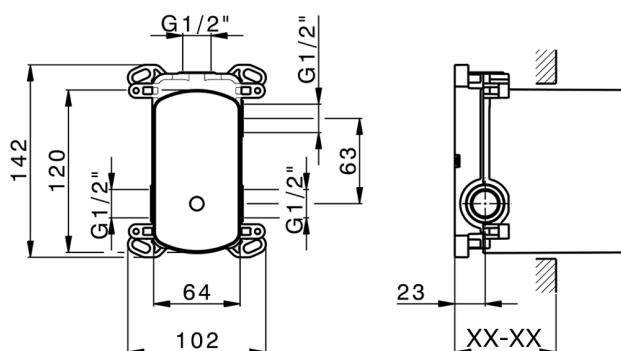

Parte empotrada monomando baño/ducha Easy-Box EMPOTRADO_ZB000230

MODELO **ZB000230**

Parte empotrada monomando baño/ducha Easy-Box, Desviador giratorio 2 salidas, sin parte externa, con caja de protección

ACABADOS DISPONIBLES

04 04 Sin Acabado

CARACTERÍSTICAS

Empotrado **1**

Recambio Cartucho **ZZ92909000**

Cartucho Monomando 35 mm

Piastra/Plate/Plaque/Platte/Placa

2-3mm: XX 65-85

10mm: XX 60-80

2024-12-22