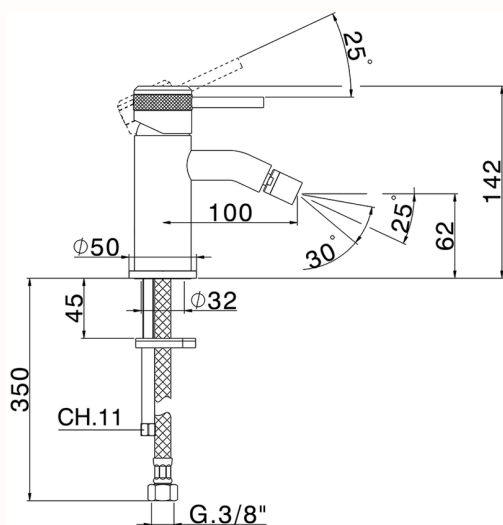

## Bidé monomando CHRONOS\_CR001560

MODELO **CR001560**

Bidé monomando, sin desagüe automático, latiguillos acero G.3/8"

ACABADOS DISPONIBLES

-  **21** 21 Cromo
-  **2F** 2F Níquel Cepillado
-  **2Q** 2Q Black Titanium

CARACTERÍSTICAS

Recambio Cartucho **ZZ99672000**

**Cartucho Monomando 35 mm**

### EcoStop

La función EcoStop limita el caudal del agua aproximadamente el 50% de la salida máxima con una leve resistencia en la maneta. Basta con empujar ligeramente más allá de la mitad del tope sólo cuando se requiera la salida máxima de agua. Esto permitirá ahorrar hasta un 50% de agua.