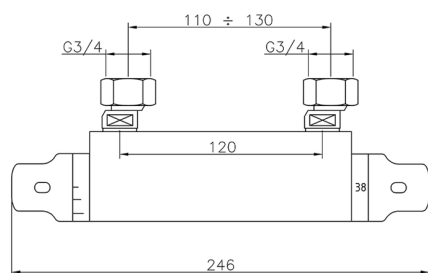

Termostático

El Termostático Huber es tu gestor personal del agua, ayudándote a manejar, controlar y ahorrar agua y energía.

2026-06-10