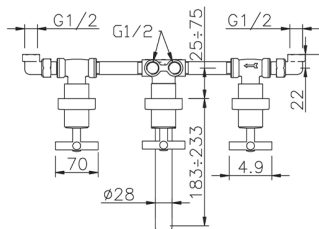

Baño/ducha empotrado 4 agujeros SUITE_SU000210

MODELO **SU000210**

Baño/ducha empotrado 4 agujeros, con desviador 3 salidas, sin desagüe automático

ACABADOS DISPONIBLES

-  **21** 21 Cromo
-  **40** 40 Negro Mate
-  **2F** 2F Níquel Cepillado
-  **2W** 2W Oro Cepillado