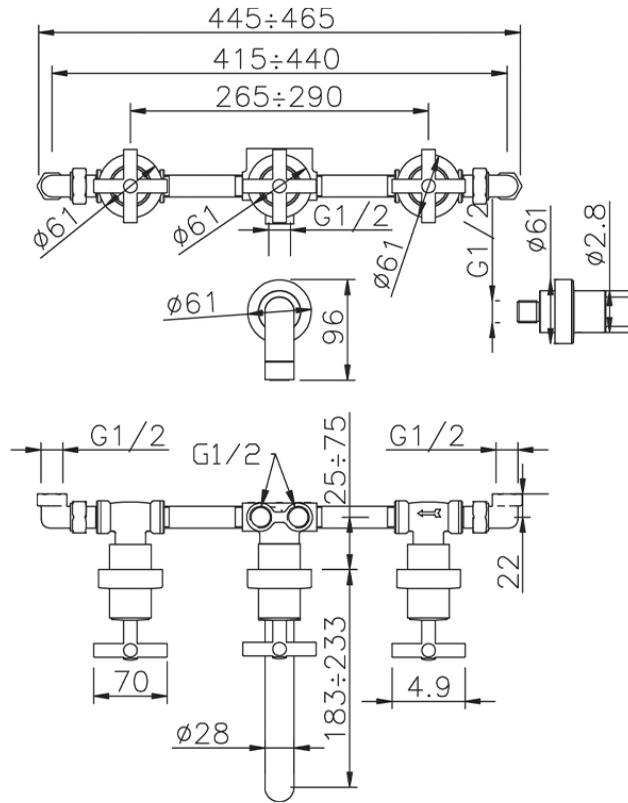

Baño/ducha empotrado 4 agujeros SUITE_SU000210

SU000210

<https://es.huberitalia.com/bano-ducha-empotrado-4-agujeros-suite-su000210>

2024-11-23