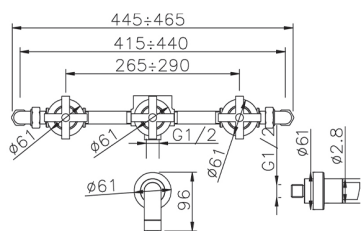

Baño/ducha empotrado 4 agujeros SUITE_SU000210

MODELO **SU000210**

Baño/ducha empotrado 4 agujeros, con desviador 3 salidas, sin desagüe automático

ACABADOS DISPONIBLES

-  **21** 21 Cromo
-  **40** 40 Negro Mate
-  **2F** 2F Níquel Cepillado
-  **2W** 2W Oro Cepillado