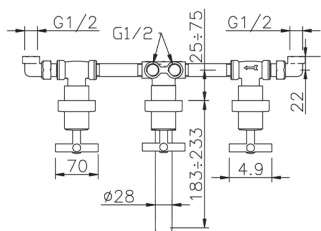

Baño/ducha empotrado 4 agujeros SUITE_SU000210

MODELO **SU000210**

Baño/ducha empotrado 4 agujeros, con desviador 3 salidas, sin desagüe automático

ACABADOS DISPONIBLES

-  **21** 21 Cromo
-  **40** 40 Negro Mate
-  **2F** 2F Níquel Cepillado
-  **2W** 2W Oro Cepillado