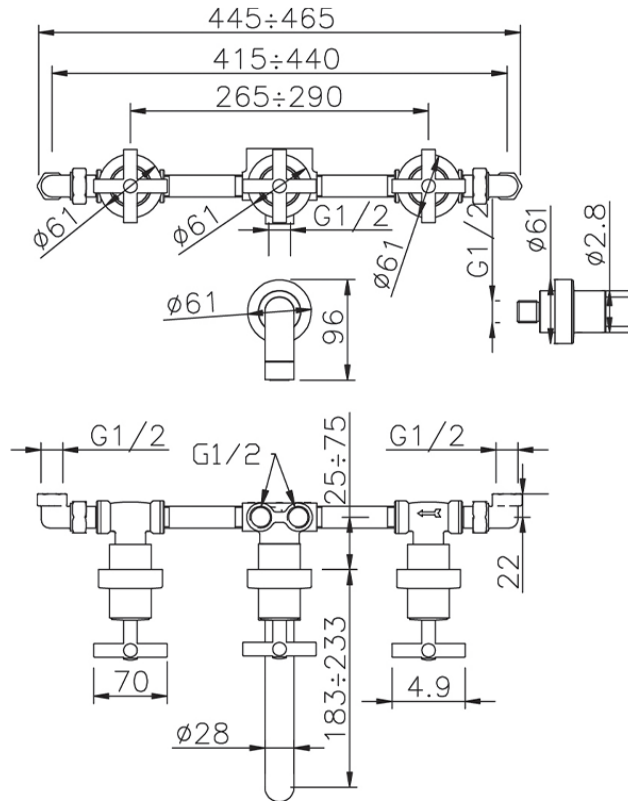

## Baño/ducha empotrado 4 agujeros SUITE\_SU000210

SU000210

<https://es.huberitalia.com/bano-ducha-empotrado-4-agujeros-suite-su000210>

2024-11-21