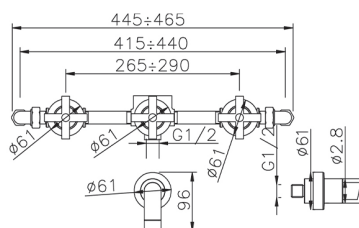

Baño/ducha empotrado 4 agujeros SUITE_SU000210

MODELO **SU000210**

Baño/ducha empotrado 4 agujeros, con desviador 3 salidas, sin desagüe automático

ACABADOS DISPONIBLES

-  **21** 21 Cromo
-  **40** 40 Negro Mate
-  **2F** 2F Níquel Cepillado
-  **2W** 2W Oro Cepillado