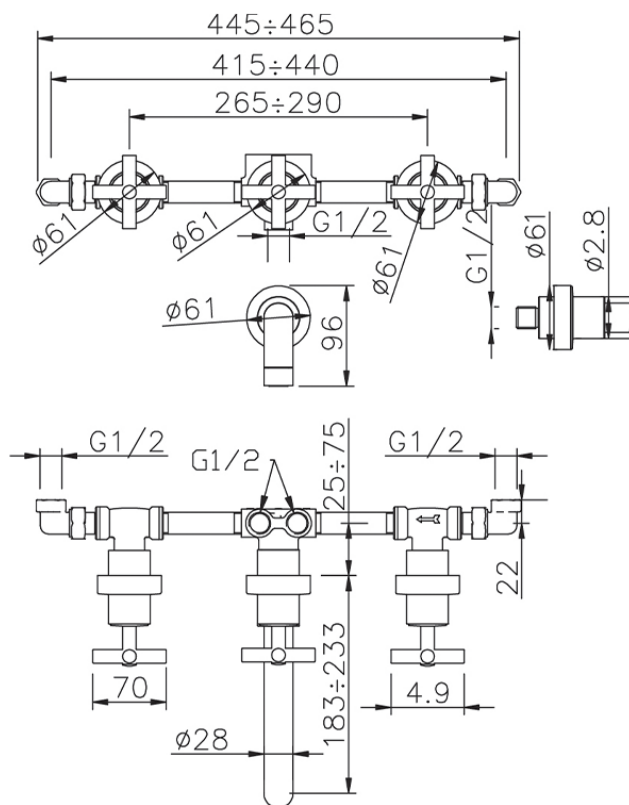

## Baño/ducha empotrado 4 agujeros SUITE\_SU000210

SU000210

<https://es.huberitalia.com/bano-ducha-empotrado-4-agujeros-suite-su000210>

2024-11-21