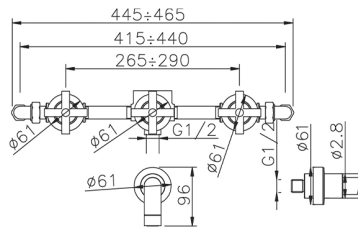

Baño/ducha empotrado 4 agujeros SUITE_SU000210

MODELO **SU000210**

Baño/ducha empotrado 4 agujeros, con desviador 3 salidas, sin desagüe automático

ACABADOS DISPONIBLES

-  **21** 21 Cromo
-  **40** 40 Negro Mate
-  **2F** 2F Níquel Cepillado
-  **2W** 2W Oro Cepillado