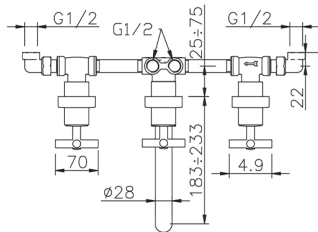

Baño/ducha empotrado 4 agujeros SUITE_SU000210

MODELO **SU000210**

Baño/ducha empotrado 4 agujeros, con desviador 3 salidas, sin desagüe automático

ACABADOS DISPONIBLES

-  **21** 21 Cromo
-  **40** 40 Negro Mate
-  **2F** 2F Níquel Cepillado
-  **2W** 2W Oro Cepillado